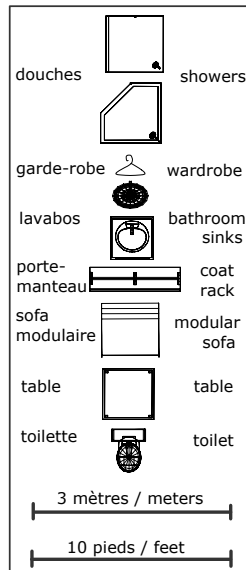

# Chez Albert

1805

rez-de-chaussée / first floor

197m<sup>2</sup> 2120 pi<sup>2</sup>

Boulevard les Neiges