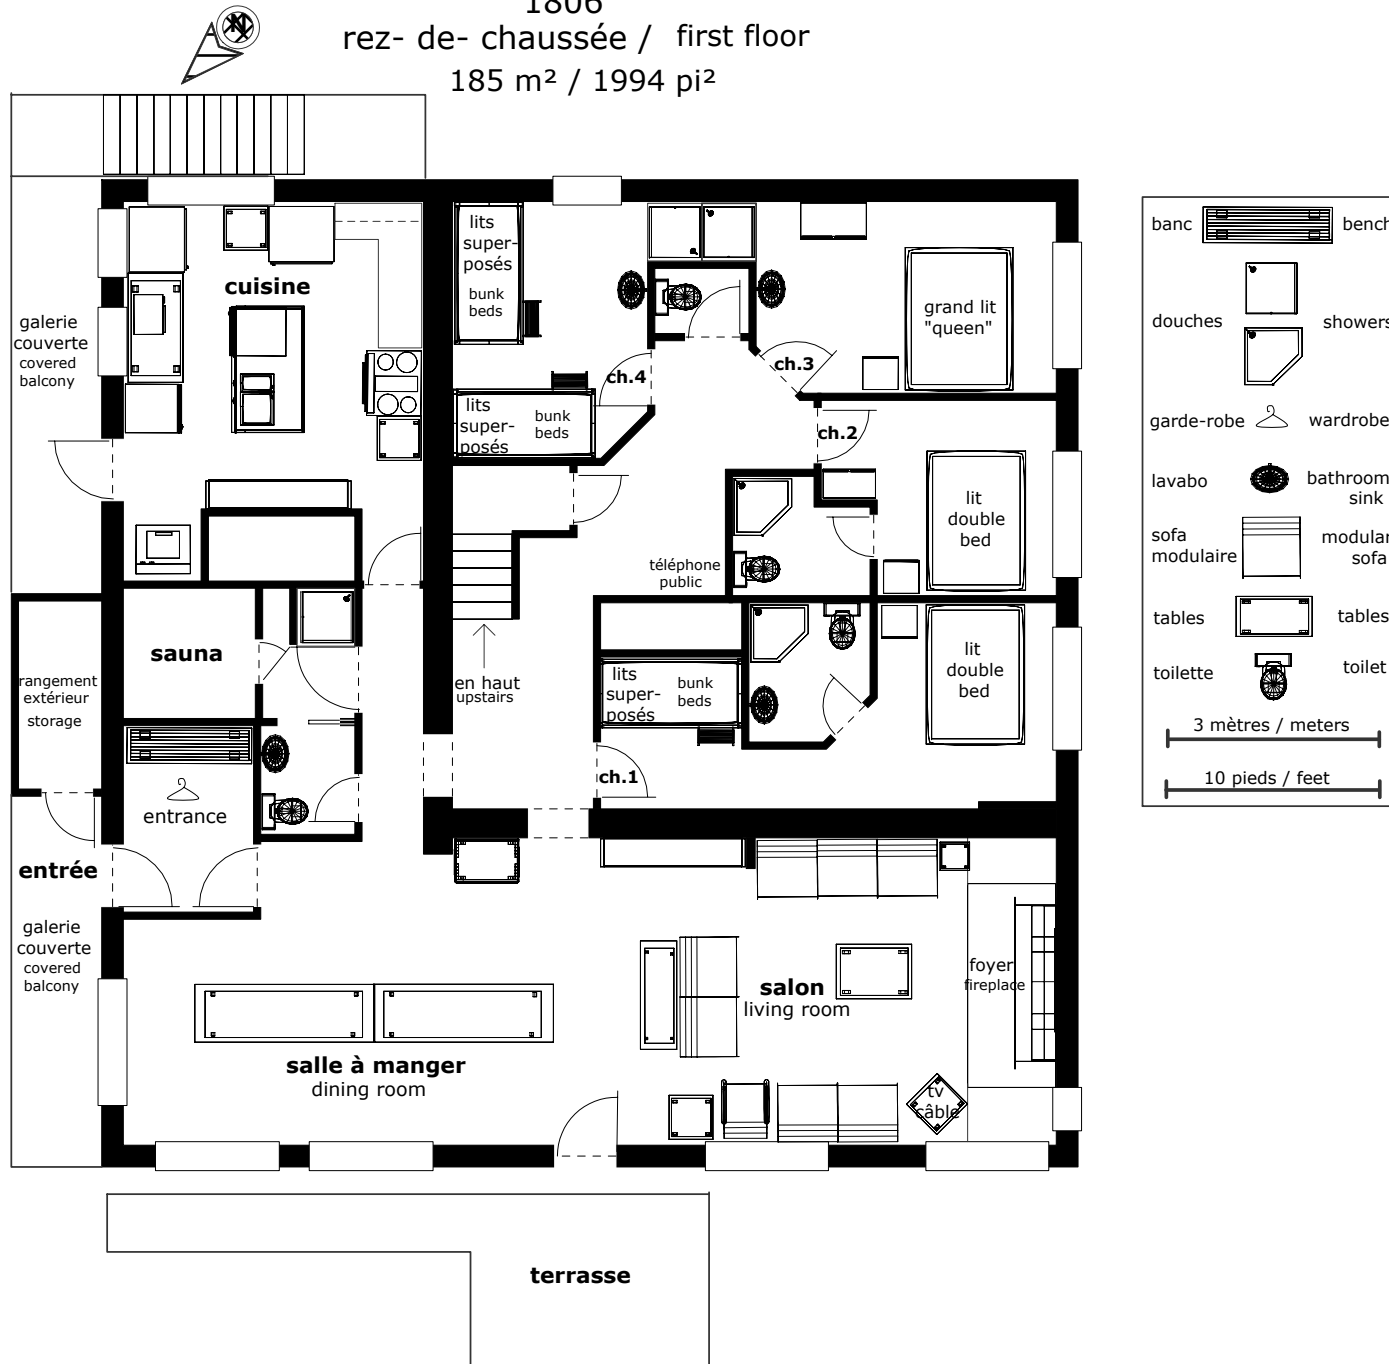

L'Auberge / the Inn

1806

étage / second floor

78 m² / 841 pi²

L'Auberge / the Inn

1806

rez- de- chaussée / first floor

185 m² / 1994 pi²

Avenue Royale