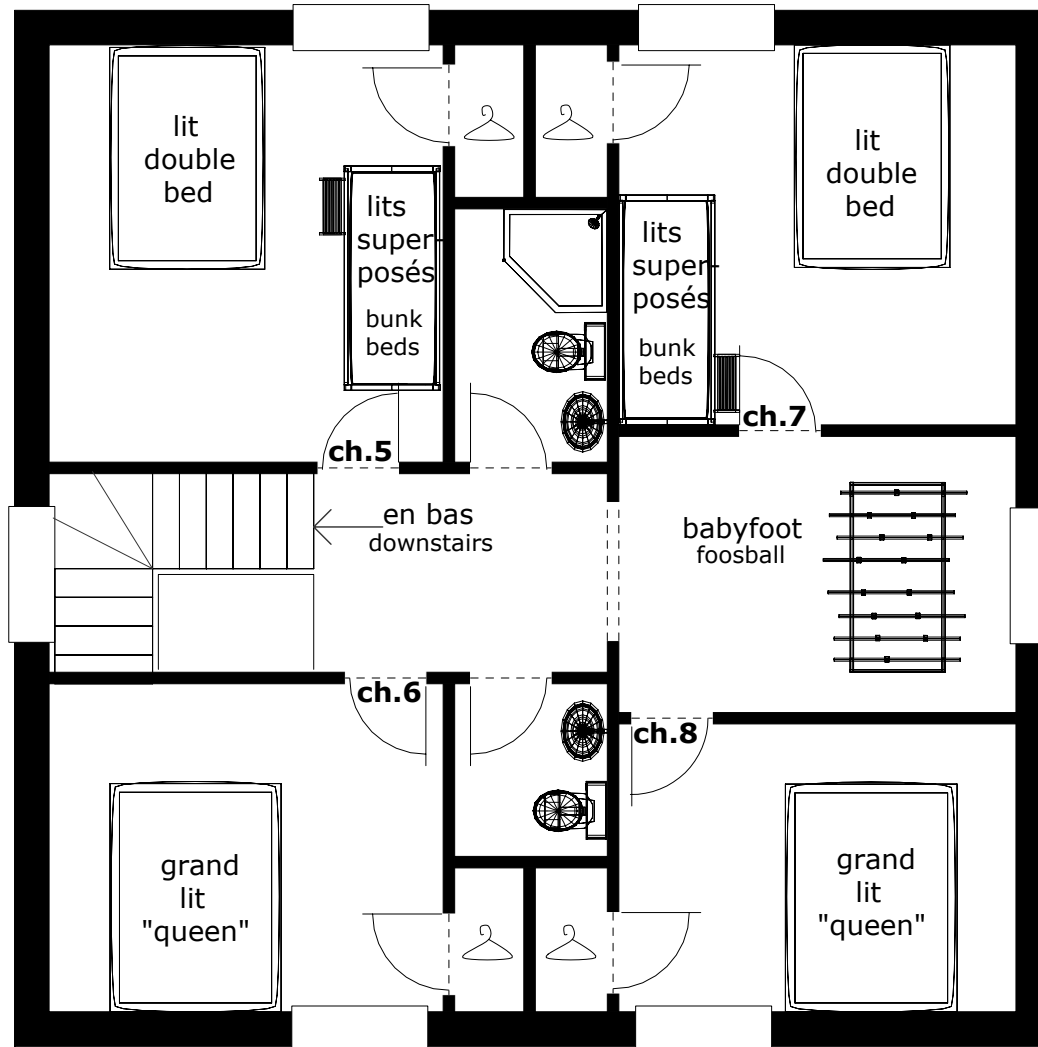

L'Auberge / the Inn

1806

étage / second floor

78 m² / 841 pi²

L'Auberge / the Inn

1806

rez- de- chaussée / first floor

185 m² / 1994 pi²

Avenue Royale