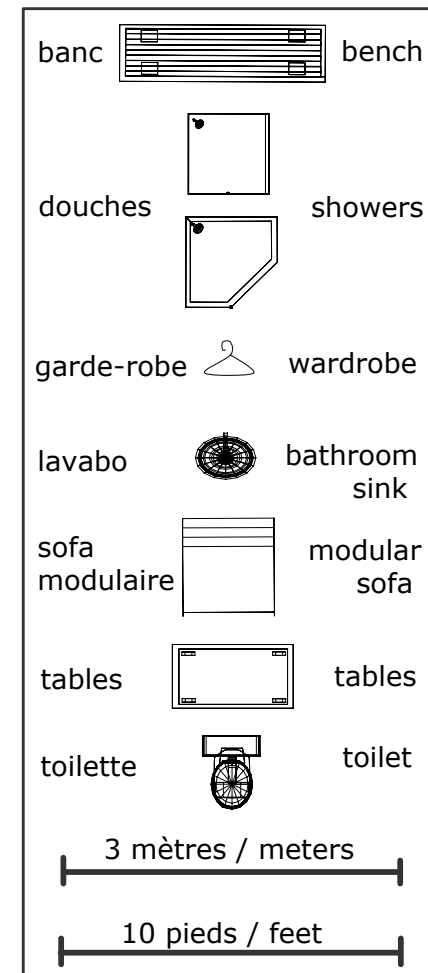

L'Auberge / the Inn

1806

étage / second floor

78 m² / 841 pi²

L'Auberge / the Inn

1806

rez- de- chaussée / first floor

185 m² / 1994 pi²