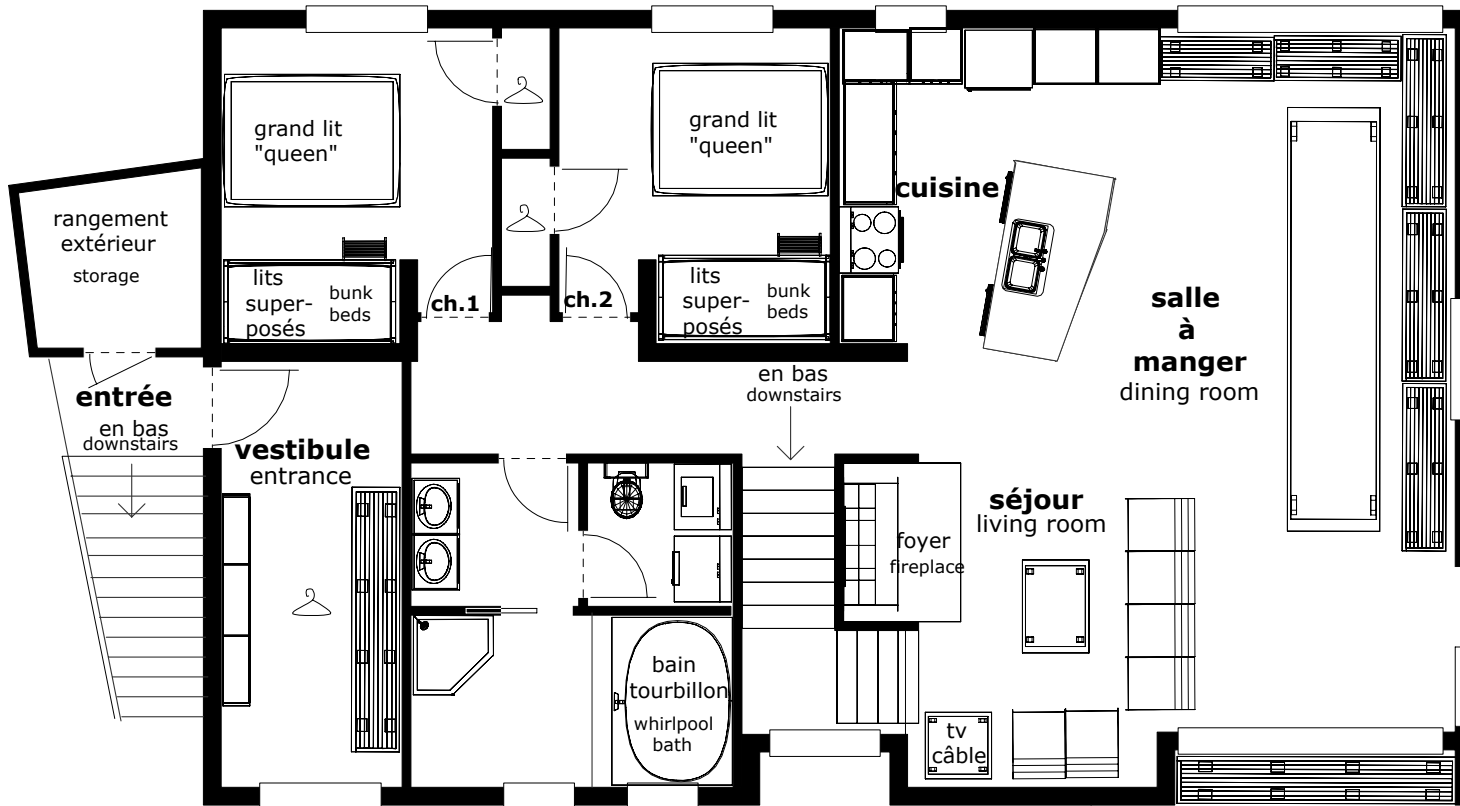

La petite grange / The small barn

1807

rez-de-chaussée / first floor

123 m² / 1330 pi²

Avenue Royale

banc		bench
chaise		chair
douche		shower
garde-robe		wardrobe
lavabo		bathroom sink
sofa modulaire		modular sofa
table		table
toilette		toilet