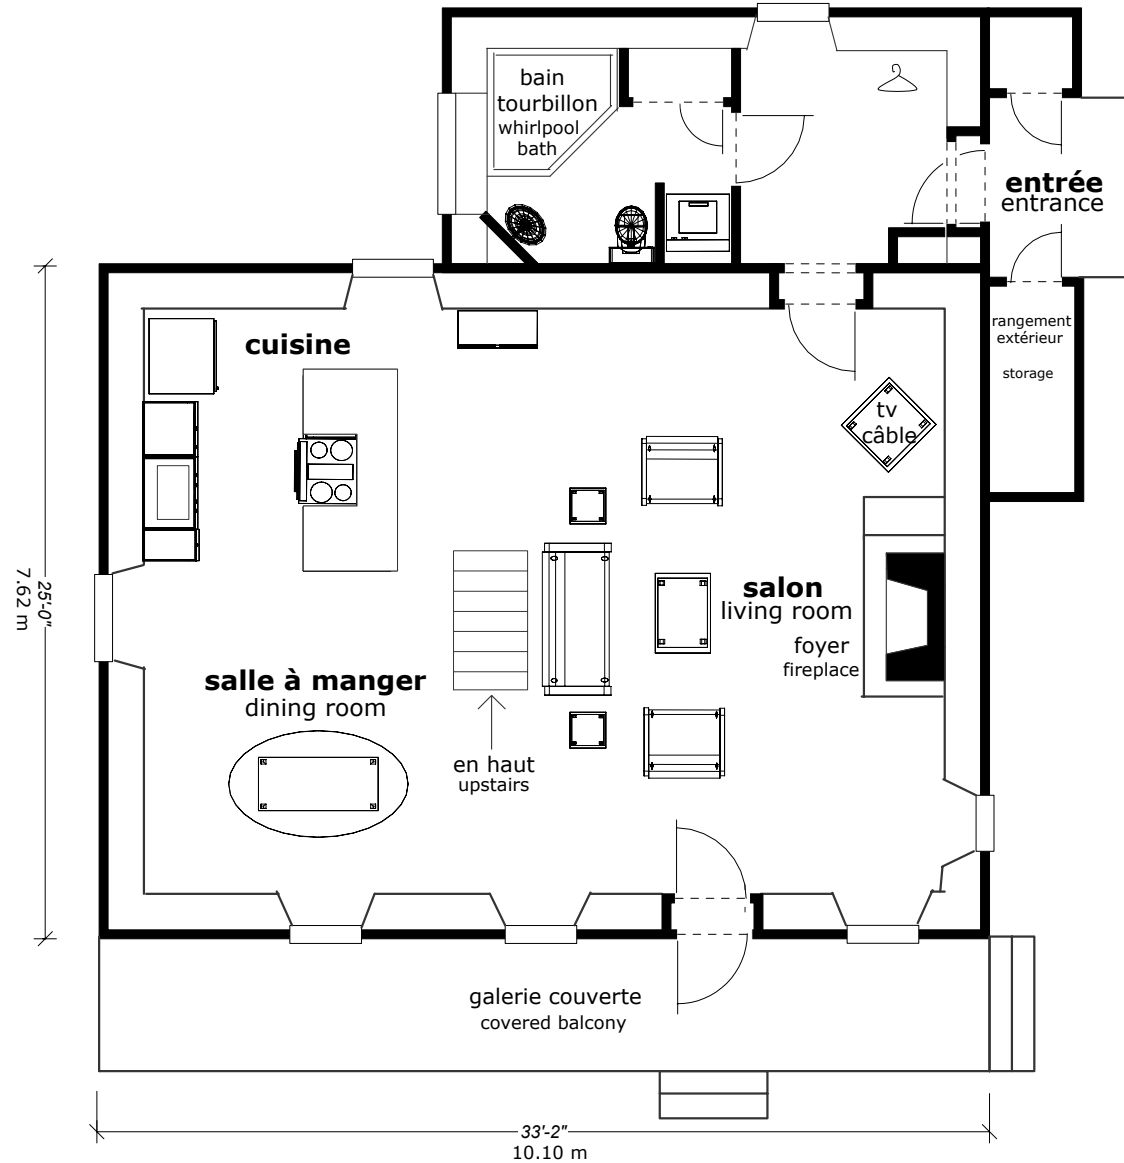

La maison Renaud

1813

rez-de-chaussée / first floor

92 m² / 988 pi²

Avenue Royale