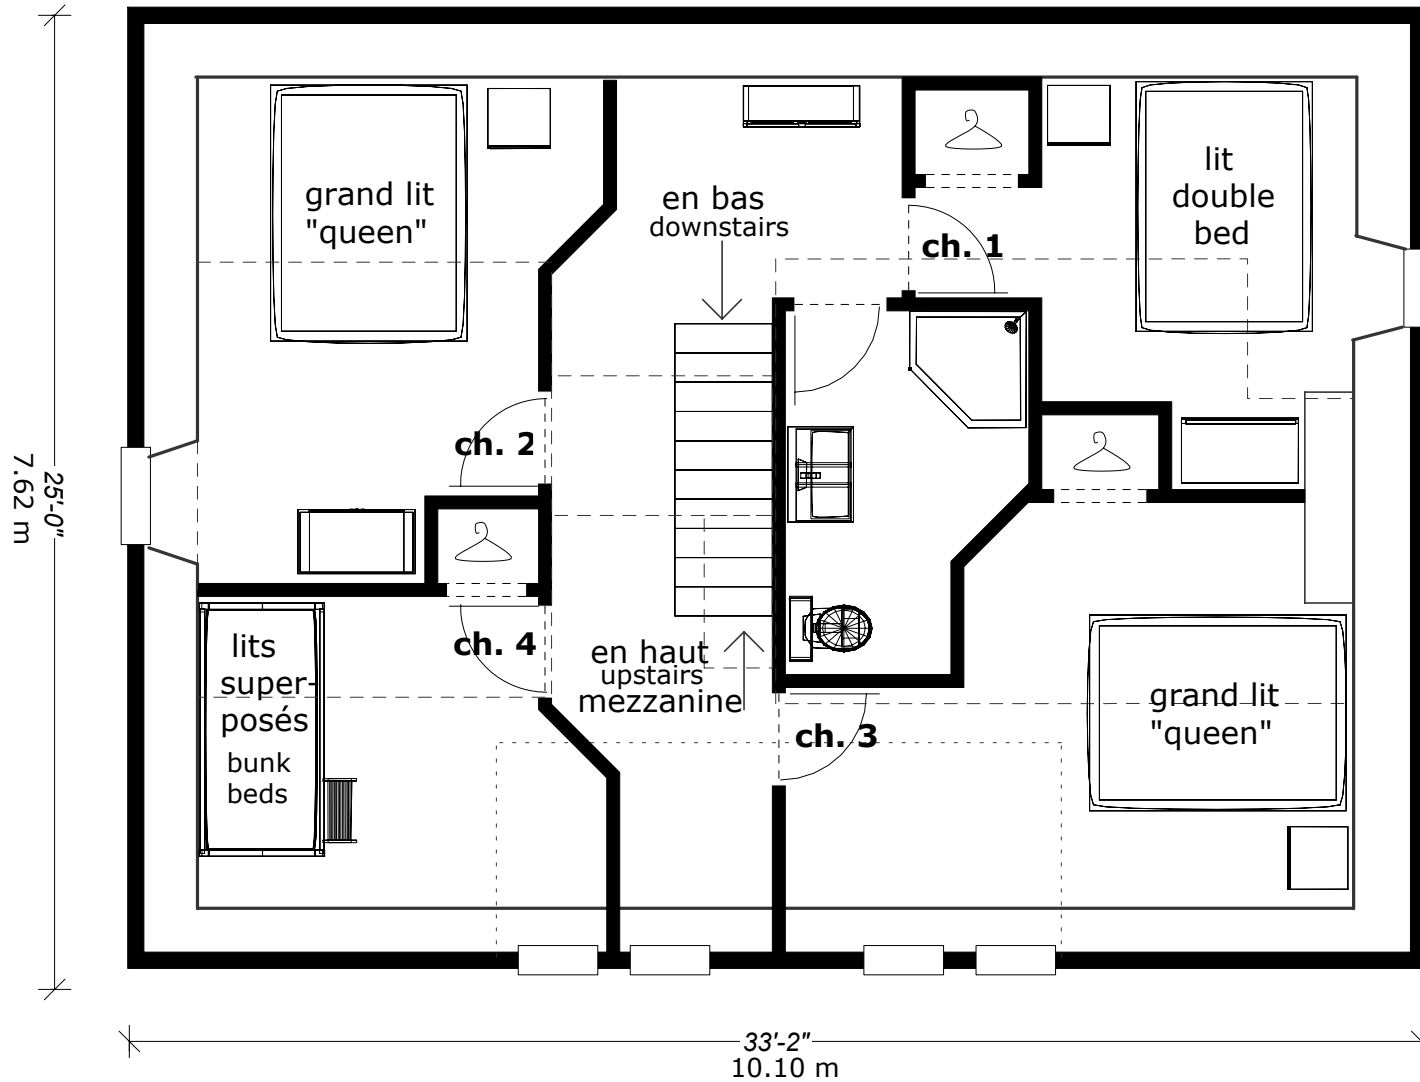

La maison Renaud

1813

mezzanine

26 m² / 280 pi²

La maison Renaud

1813

étage / second floor

74 m² / 806 pi²

La maison Renaud

1813

rez-de-chaussée / first floor

92 m² / 988 pi²

Avenue Royale