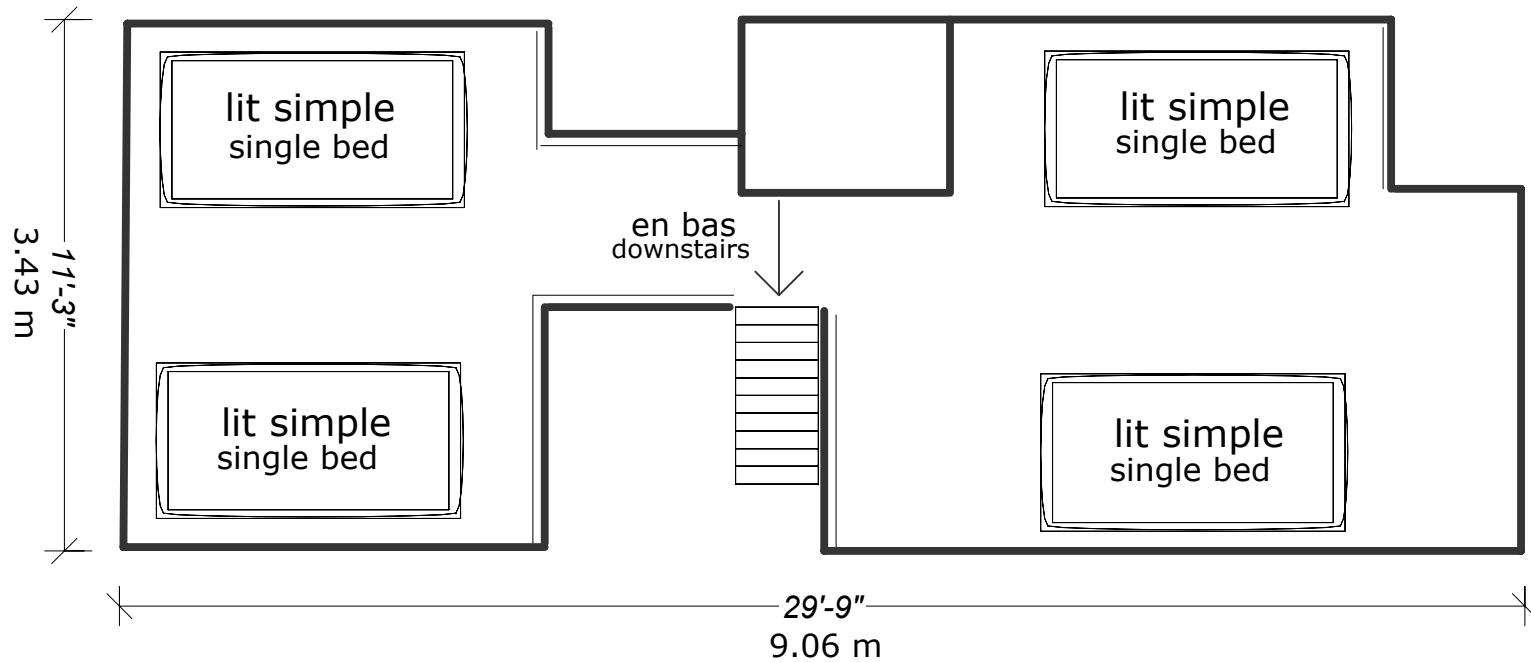

La maison Renaud

1813

mezzanine

26 m² / 280 pi²

La maison Renaud

1813

étage / second floor

74 m² / 806 pi²

La maison Renaud

1813

rez-de-chaussée / first floor

92 m² / 988 pi²

Avenue Royale