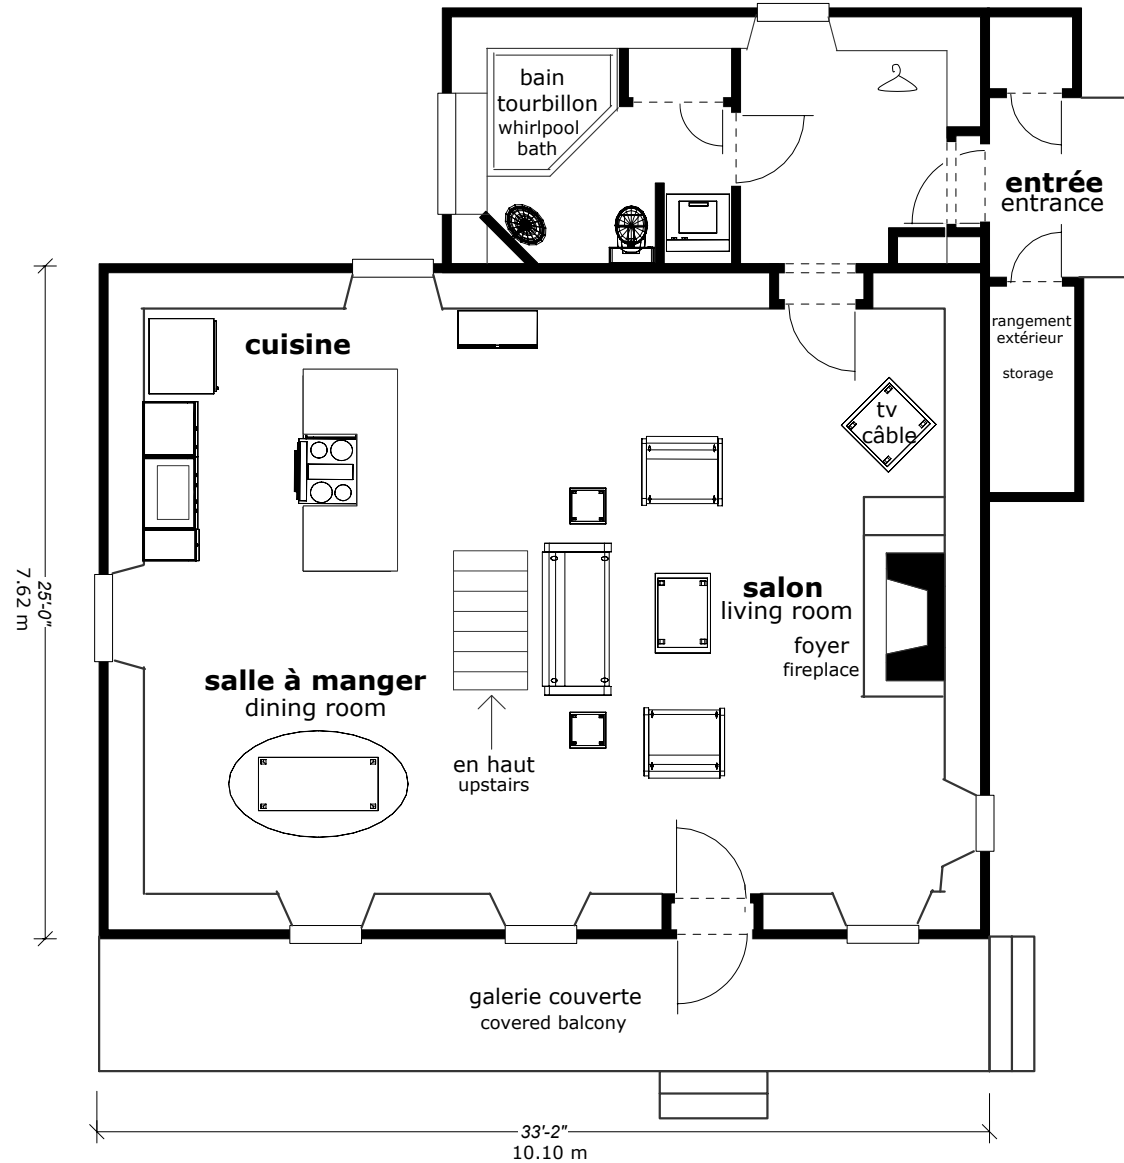

La maison Renaud

1813

mezzanine

26 m² / 280 pi²

La maison Renaud

1813

étage / second floor

74 m² / 806 pi²

La maison Renaud

1813

rez-de-chaussée / first floor

92 m² / 988 pi²

Avenue Royale