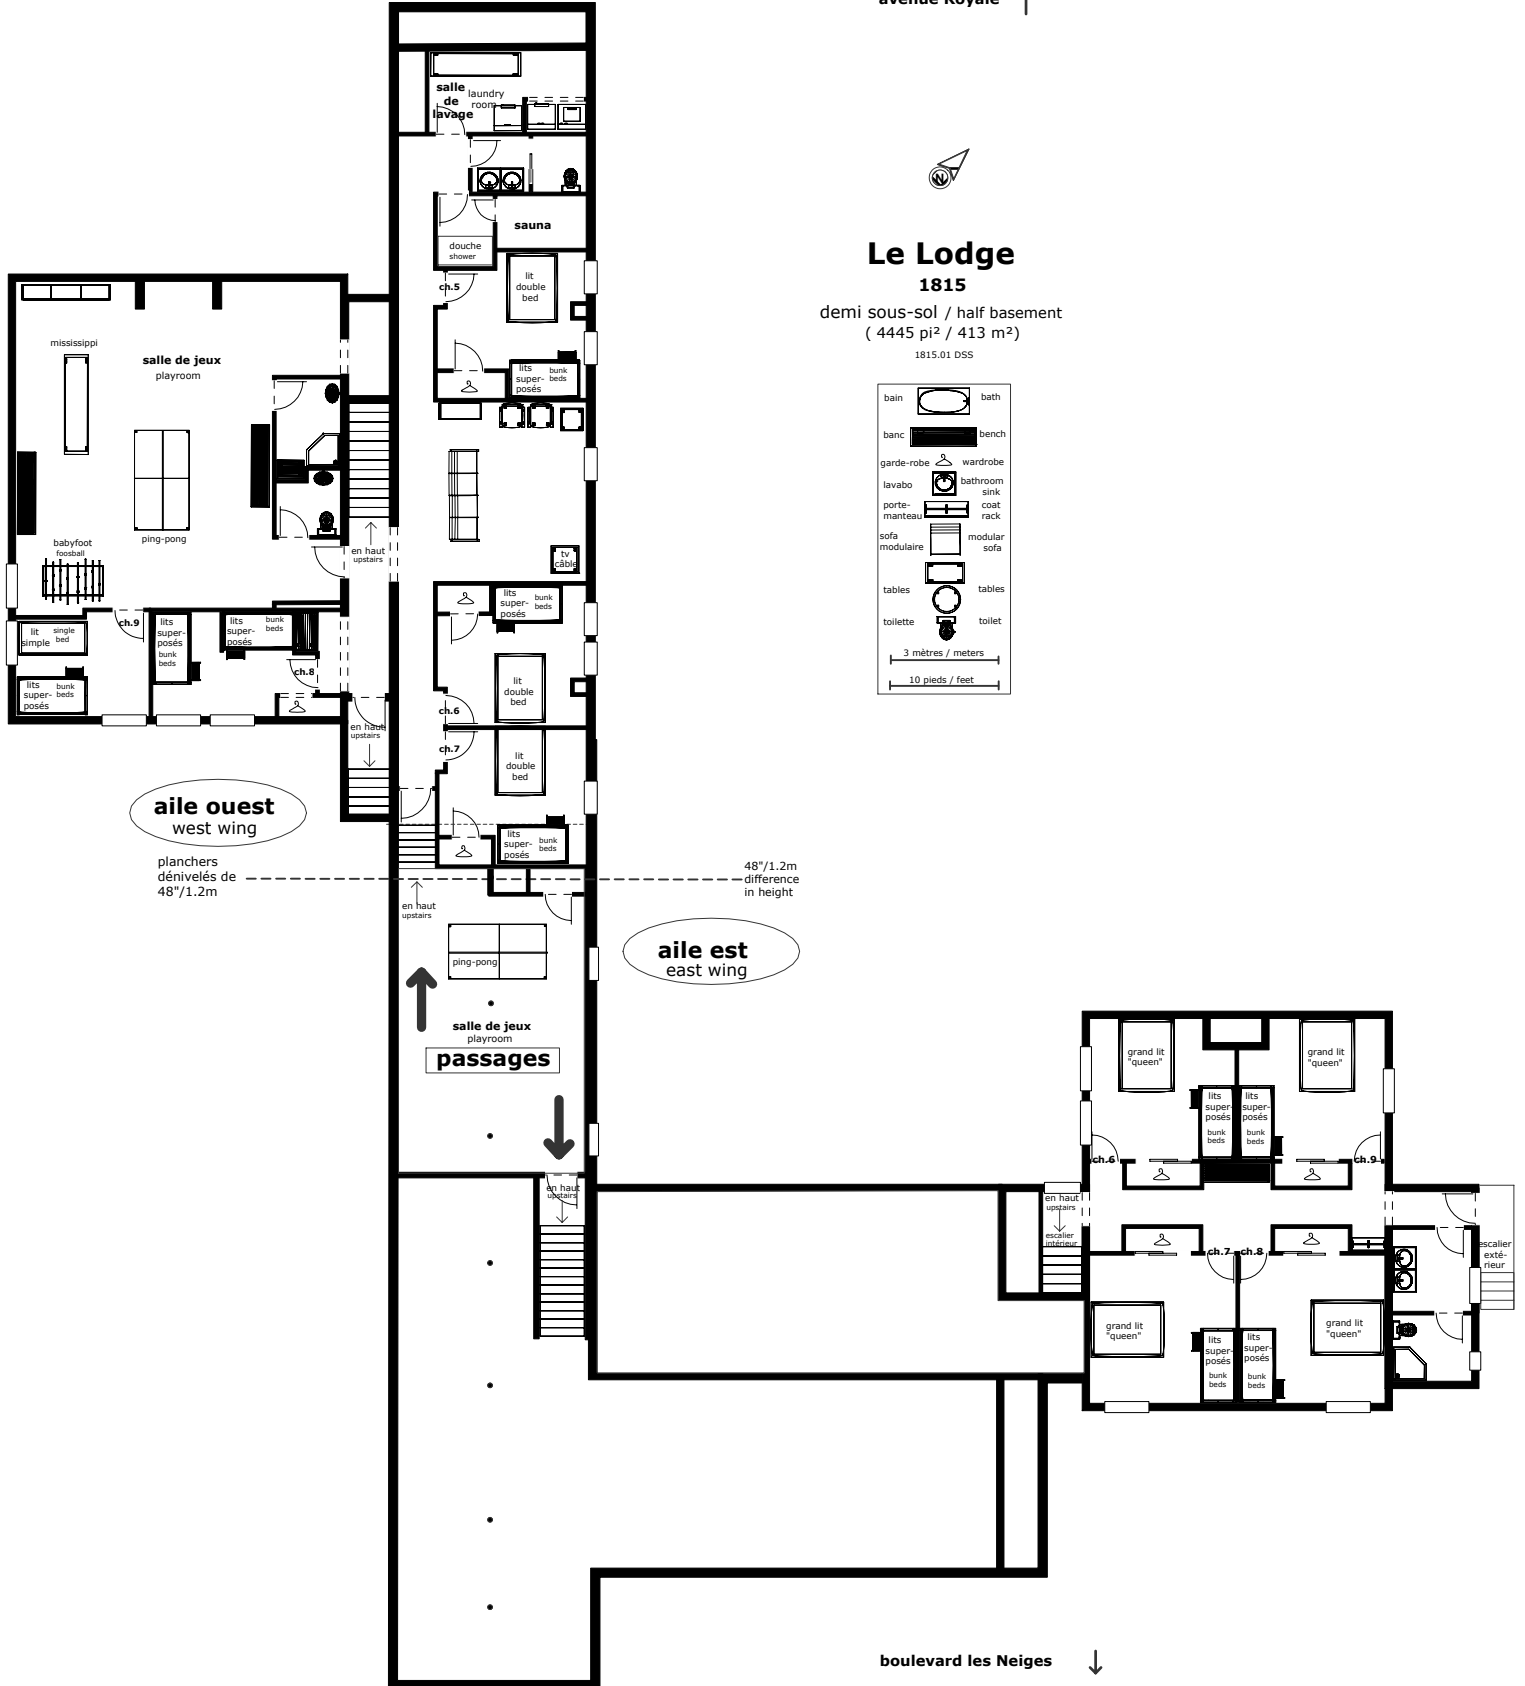

# Le Lodge 1815

demi sous-sol / half basement  
( 4445 pi<sup>2</sup> / 413 m<sup>2</sup> )

1815.01 DSS

bain		bath
banc		bench
garde-robe		wardrobe
lavabo		bathroom sink
porte-manteau		coat rack
sofa modulaire		modular sofa
tables		tables
toilette		toilet

3 mètres / meters  
10 pieds / feet

boulevard les Neiges ↓