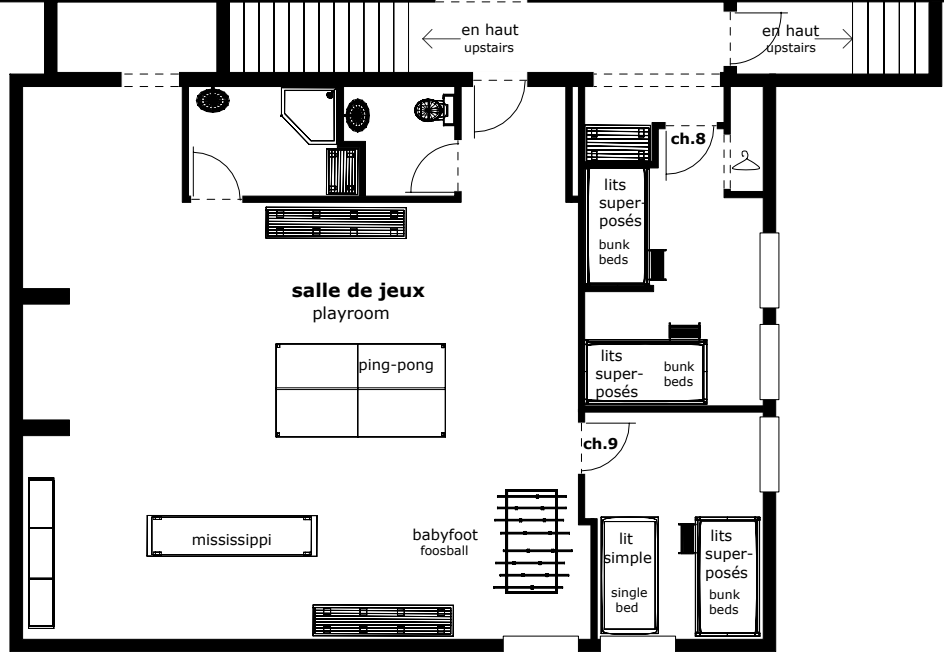

Le vieux presbytère / The Old Rectory

1820

demi sous-sol / half basement

257 m² / 2772 pi²

1820.05 DSS

bain		bath
banc		bench
chaise		chair
garde-robe		wardrobe
lavabos		bathroom sinks
tables		tables
sofa modulaire		modular sofa
toilette		toilet

3 mètres / meters

10 pieds / feet