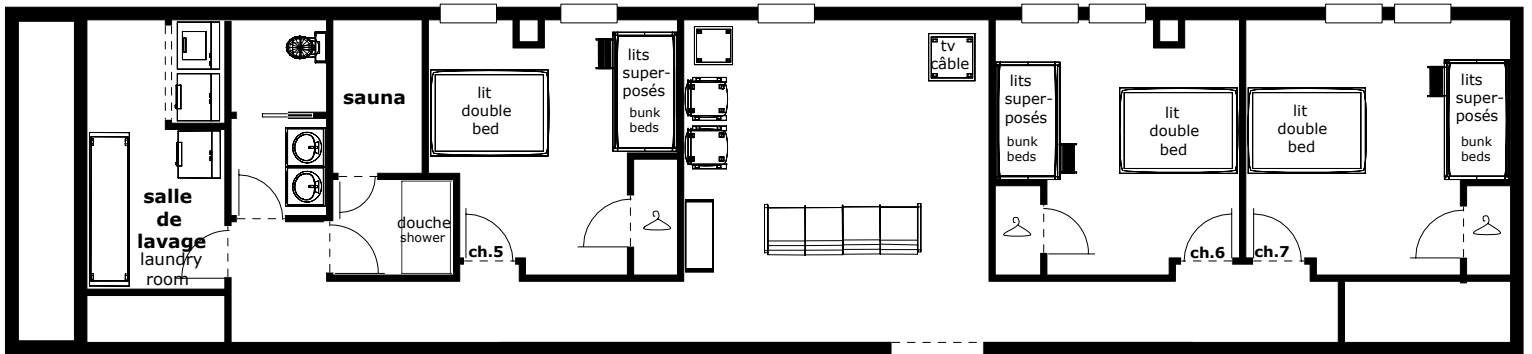

Le vieux presbytère / The Old Rectory

1820

demi sous-sol / half basement

257 m² / 2772 pi²

1820.05 DSS

bain		bath
banc		bench
chaise		chair
garde-robe		wardrobe
lavabos		bathroom sinks
tables		tables
sofa modulaire		modular sofa
toilette		toilet