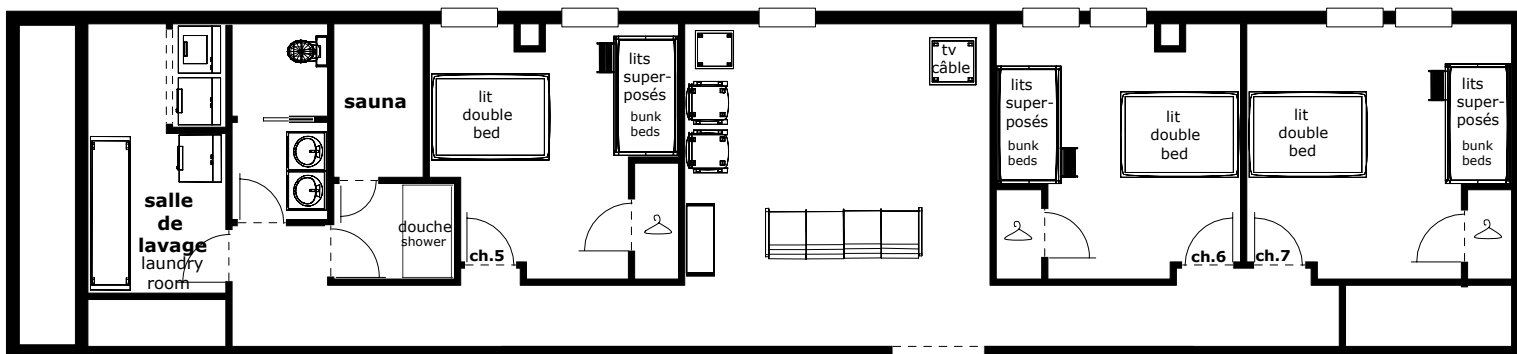

Le vieux presbytère / The Old Rectory

1820

demi sous-sol / half basement

257 m² / 2772 pi²

1820.05 DSS

bain		bath
banc		bench
chaise		chair
garde-robe		wardrobe
lavabos		bathroom sinks
tables		tables
sofa modulaire		modular sofa
toilette		toilet