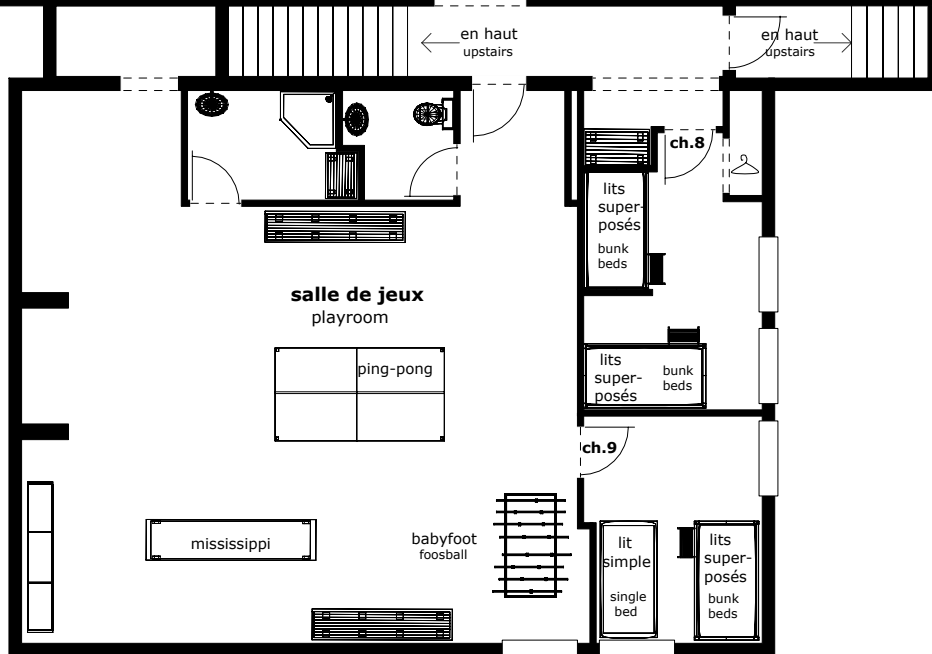

Le vieux presbytère / The Old Rectory

1820

demi sous-sol / half basement

257 m² / 2772 pi²

1820.05 DSS

bain		bath
banc		bench
chaise		chair
garde-robe		wardrobe
lavabos		bathroom sinks
tables		tables
sofa modulaire		modular sofa
toilette		toilet

3 mètres / meters

10 pieds / feet