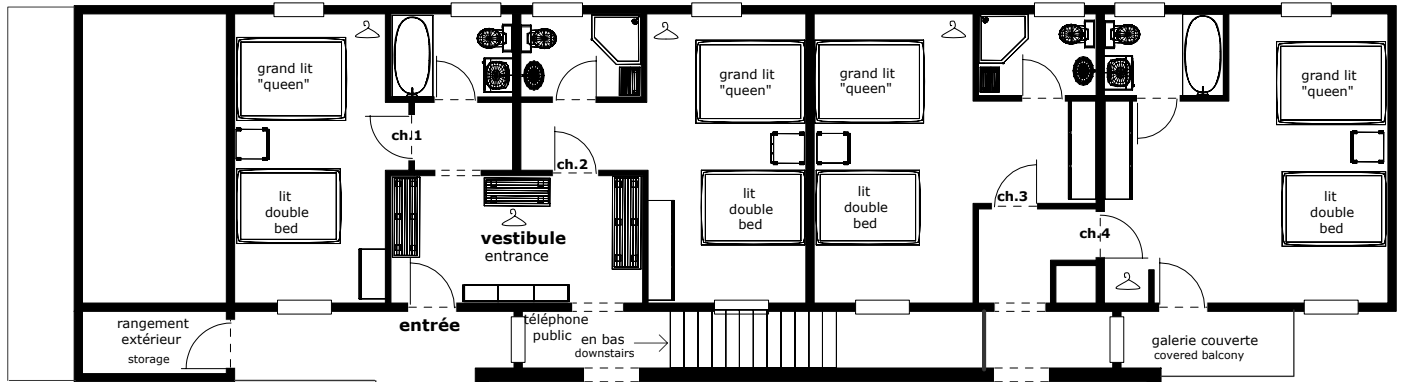

Le vieux presbytère / The Old Rectory

1820

rez-de-chaussée / first floor

249 m² / 2685pi²

1820.05 RC

Avenue Royale