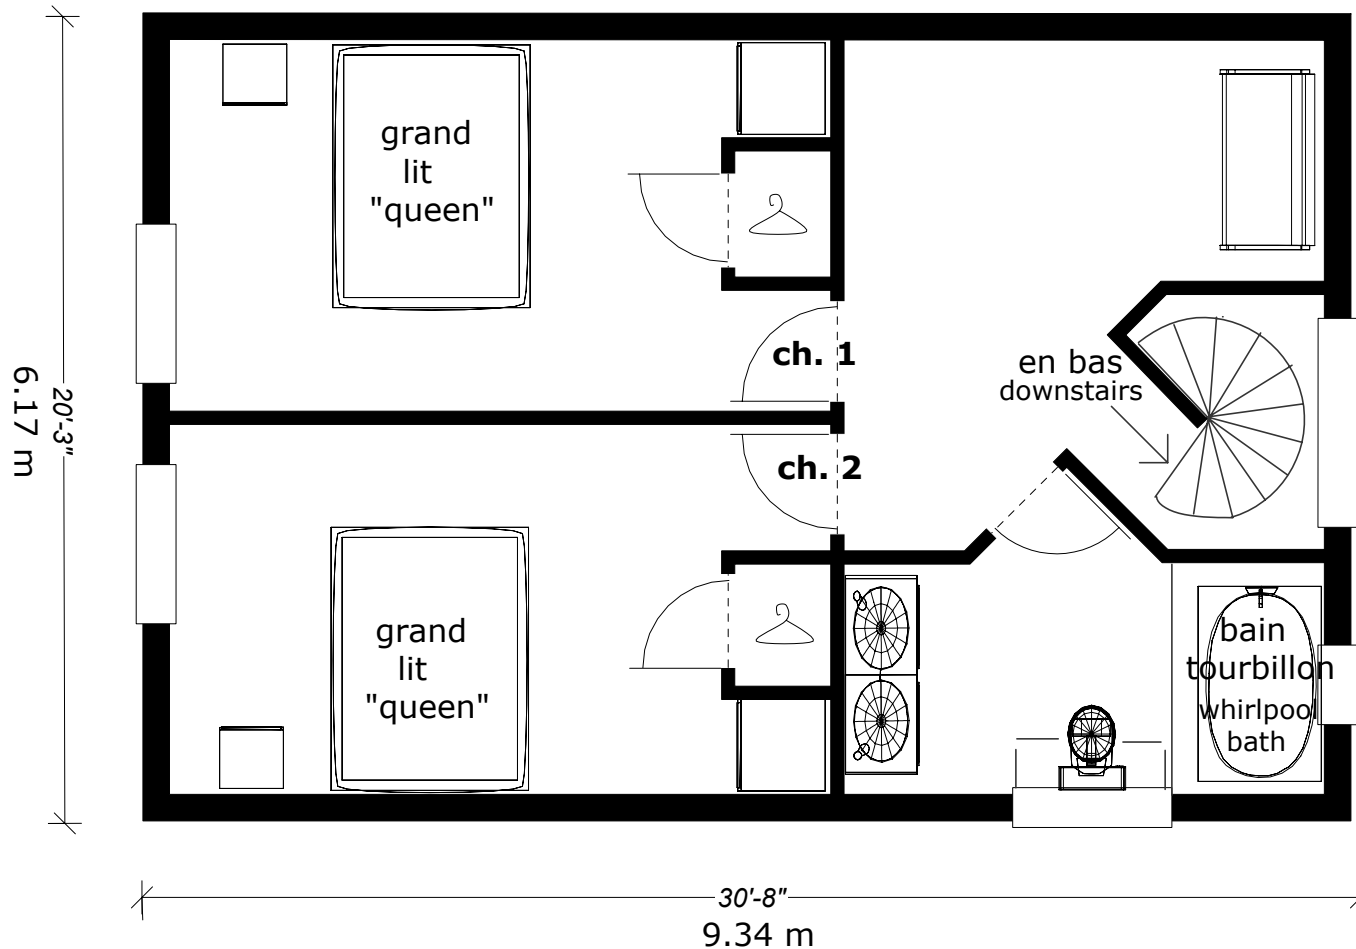

# Une Jumelle / a Twin house

1827

demi sous-sol / basement

67 m<sup>2</sup> / 725 pi<sup>2</sup>

# Une jumelle / a Twin house

1827

étage / second floor

53 m<sup>2</sup> / 570 pi<sup>2</sup>

# Une Jumelle / a Twin house

1827

rez-de -chaussée / first floor

80 m<sup>2</sup> / 860 pi<sup>2</sup>