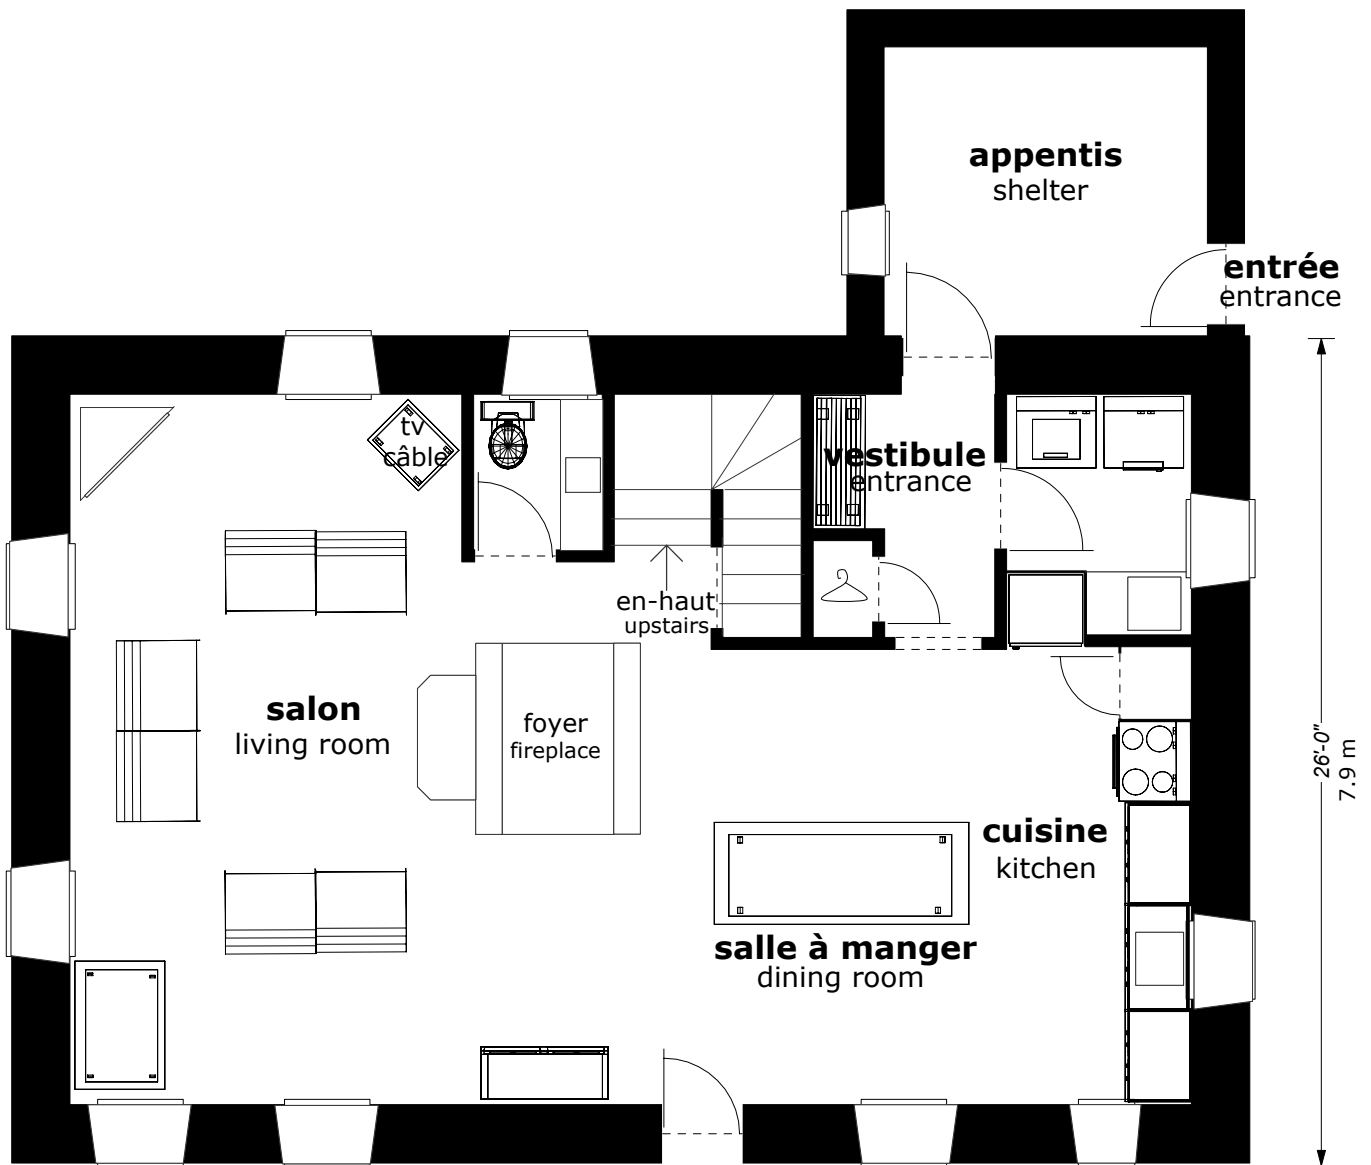

# La maison Ricard / The Ricard house

1835

rez-de-chaussée / first floor

73 m<sup>2</sup> / 786 pi<sup>2</sup>

12'-6"  
3.8 m

terrasse

39'-0"  
11.88 m

Avenue Royale