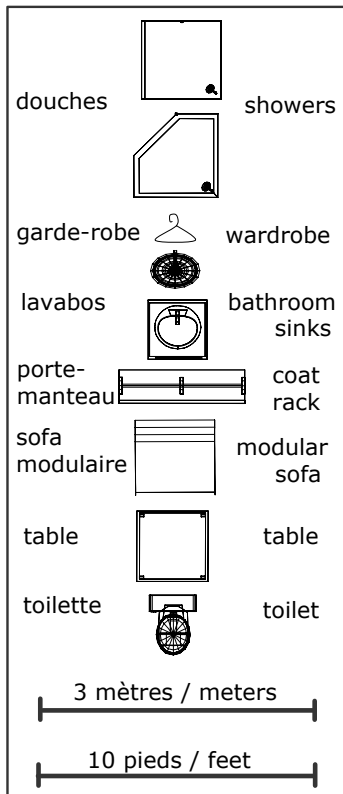

Chez Albert

1805

étage / second floor

77 m² / 828 pi²

Chez Albert

1805

rez-de-chaussée / first floor

197m² 2120 pi²