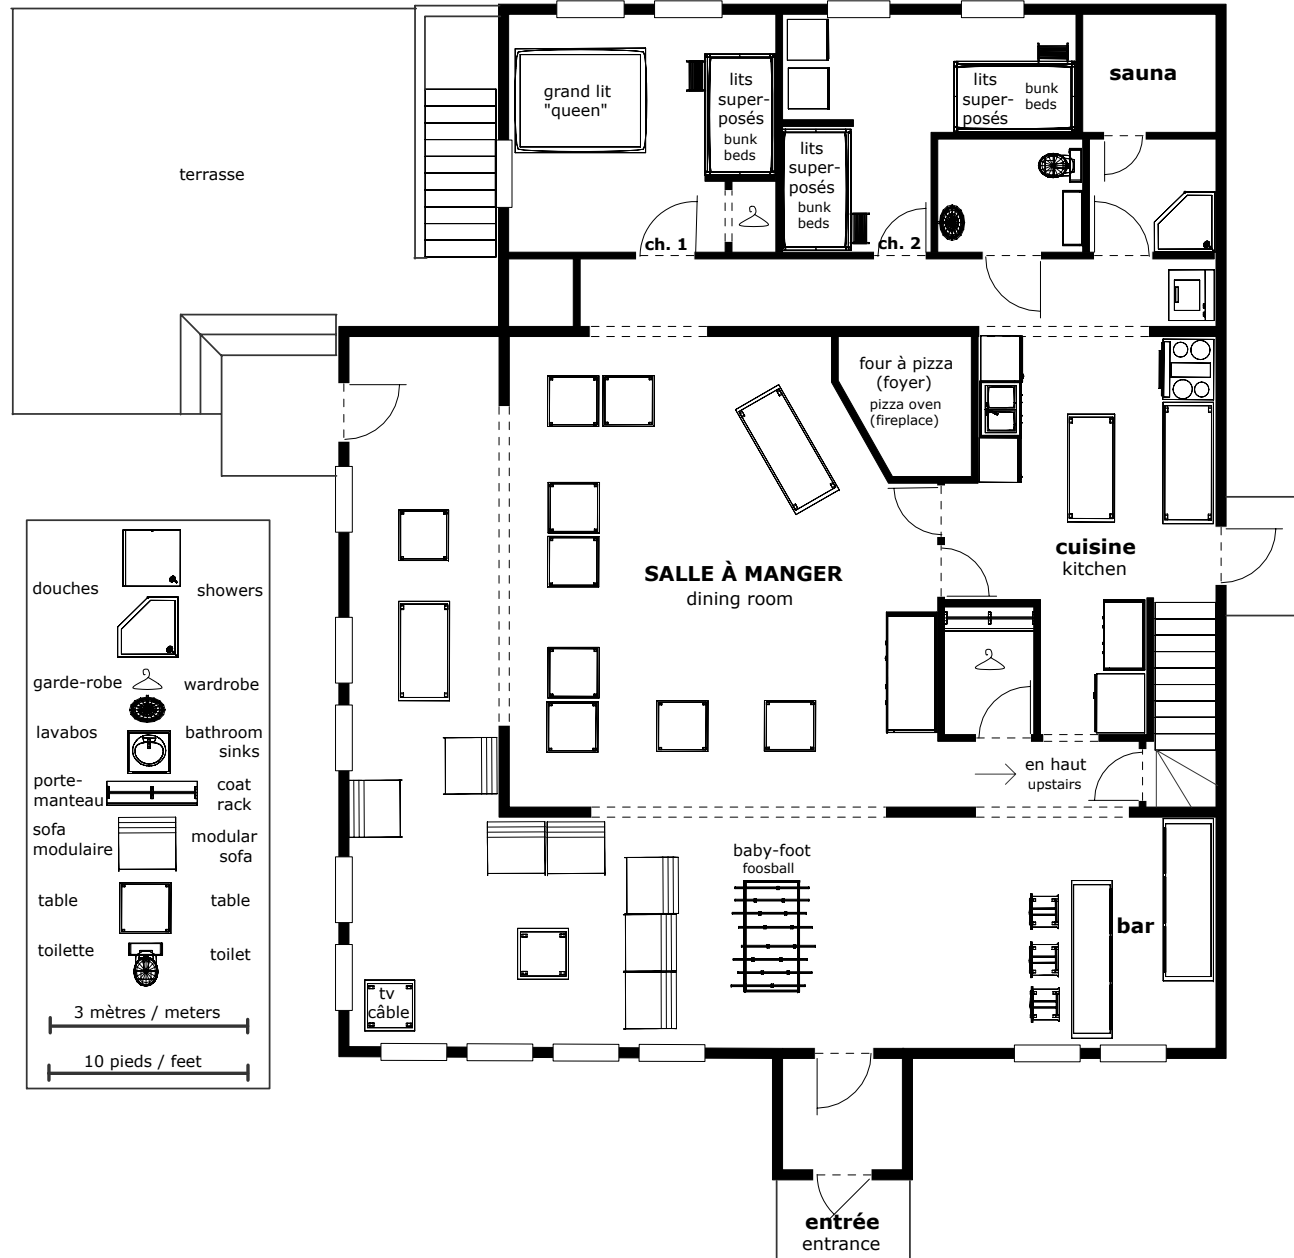

Chez Albert

1805

étage / second floor

77 m² / 828 pi²

Chez Albert

1805

rez-de-chaussée / first floor

197m² 2120 pi²