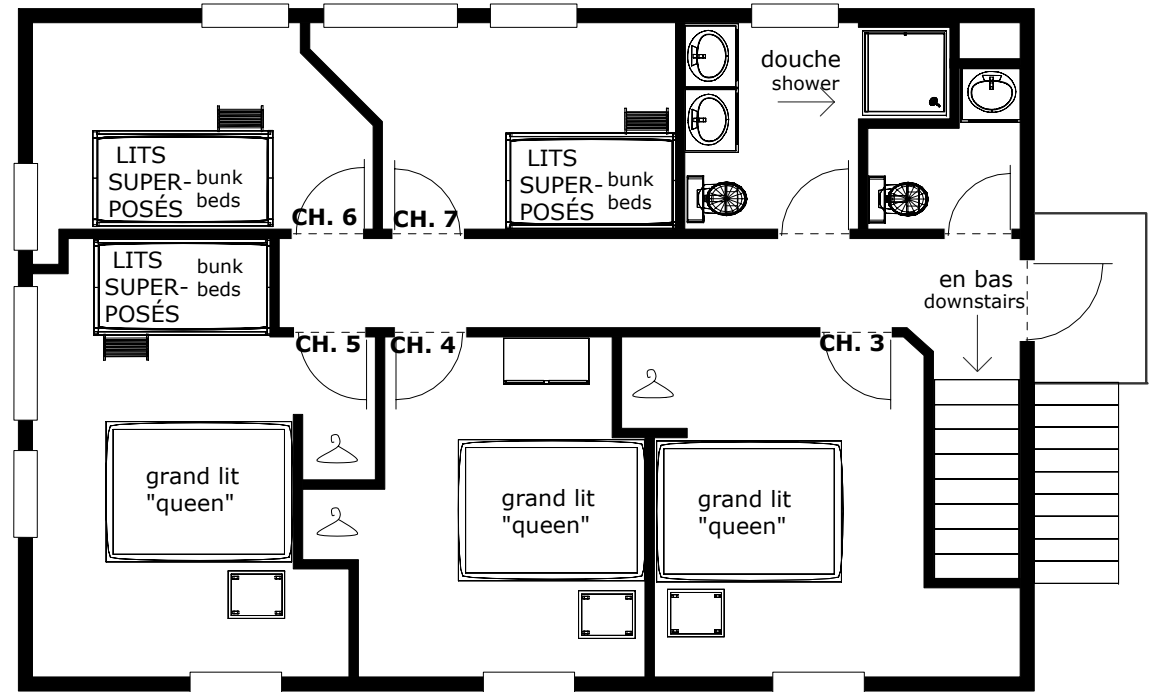

Chez Albert

1805

étage / second floor

77 m² / 828 pi²

Chez Albert

1805

rez-de-chaussée / first floor

197m² 2120 pi²