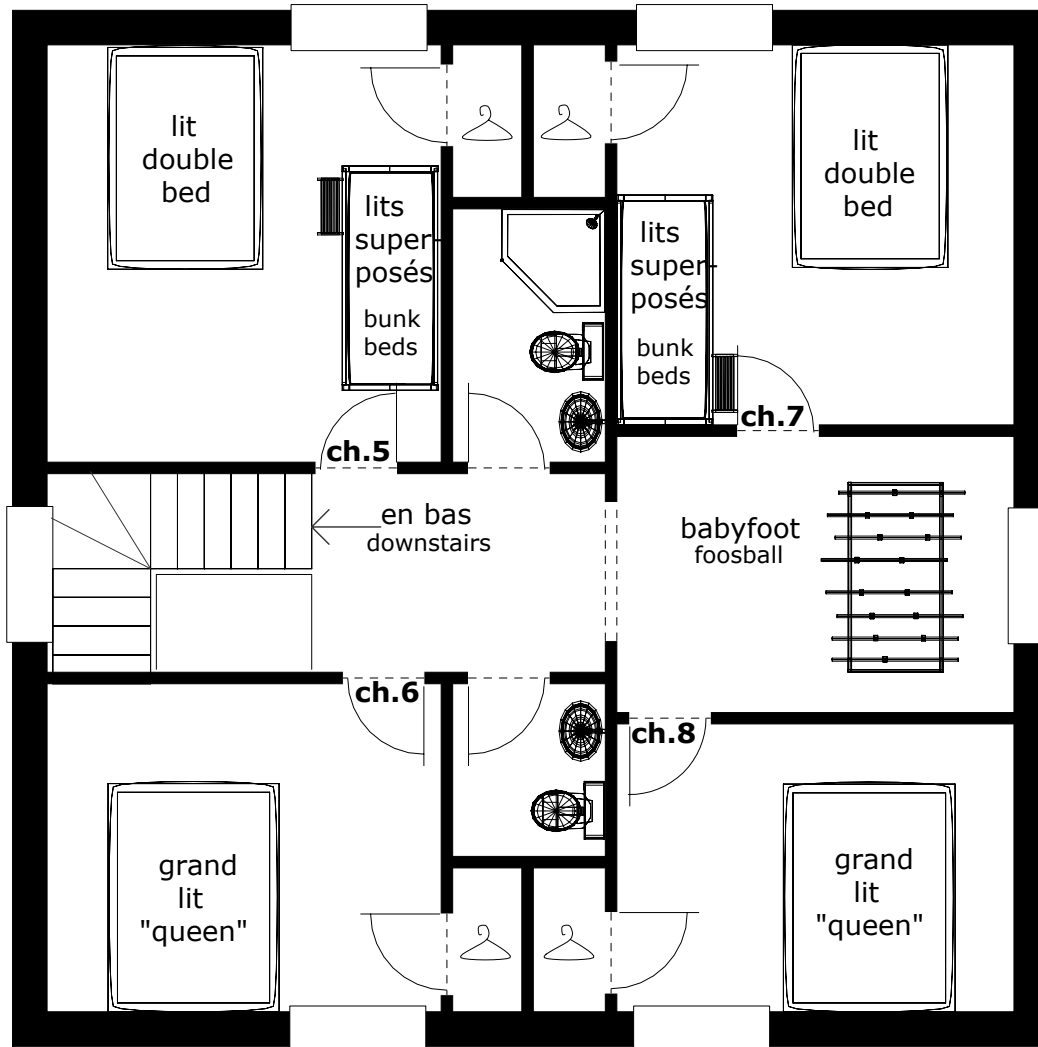

L'Auberge / the Inn

1806

étage / second floor

78 m² / 841 pi²

L'Auberge / the Inn

1806

rez- de- chaussée / first floor

185 m² / 1994 pi²

Avenue Royale