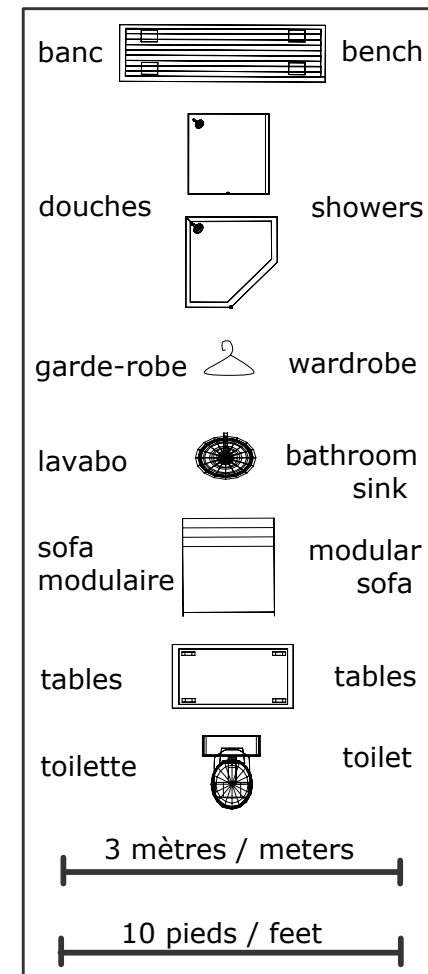

L'Auberge / the Inn

1806

étage / second floor

78 m² / 841 pi²

L'Auberge / the Inn

1806

rez- de- chaussée / first floor

185 m² / 1994 pi²