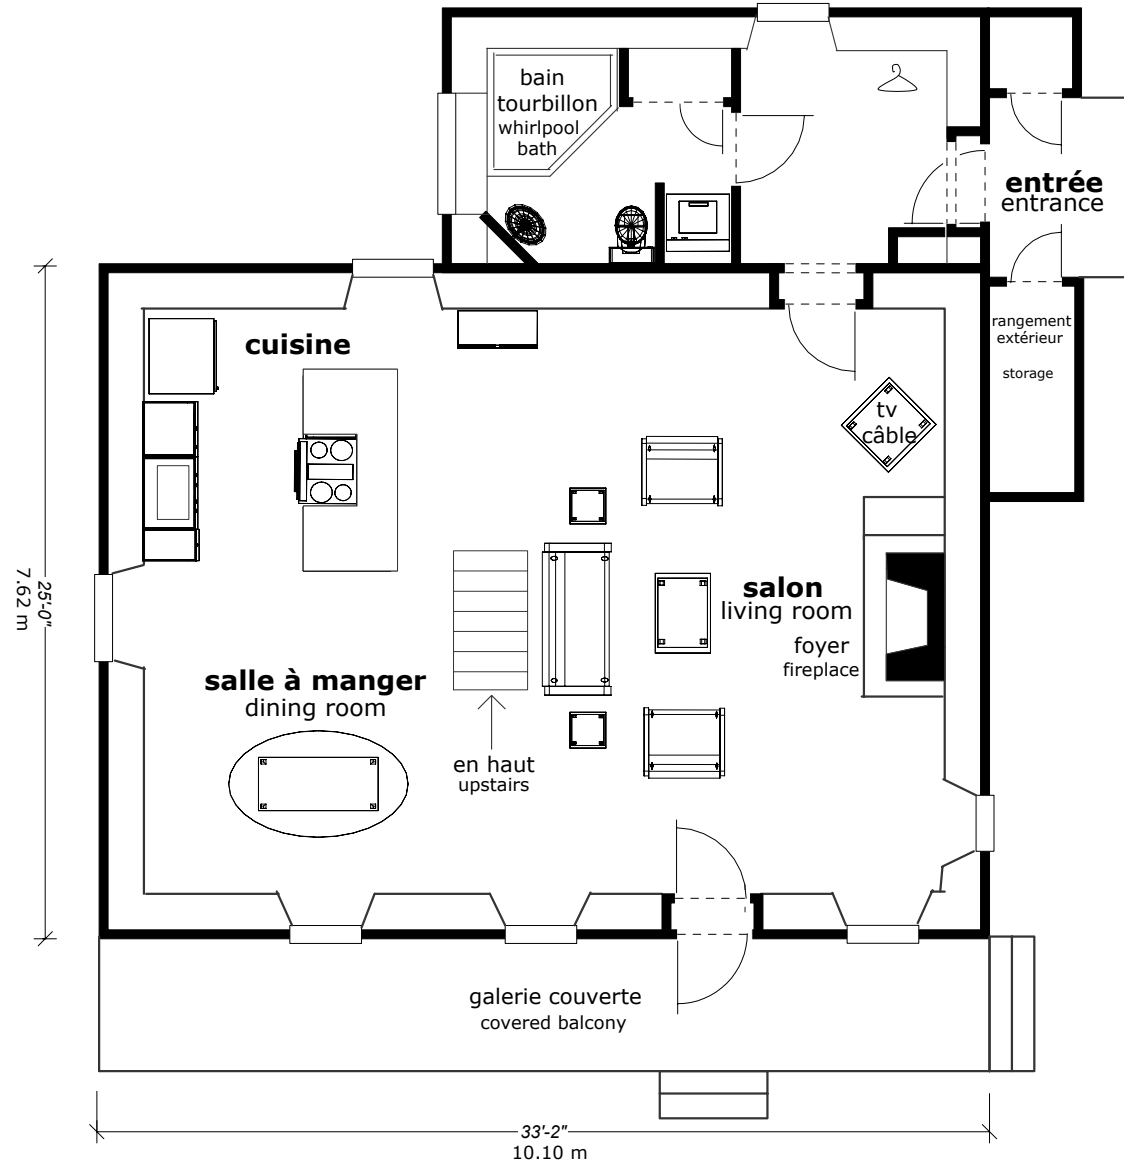

# *La maison Renaud*

1813

mezzanine

26 m<sup>2</sup> / 280 pi<sup>2</sup>

# La maison Renaud

1813

étage / second floor

74 m<sup>2</sup> / 806 pi<sup>2</sup>

# La maison Renaud

1813

rez-de-chaussée / first floor

92 m<sup>2</sup> / 988 pi<sup>2</sup>

Avenue Royale