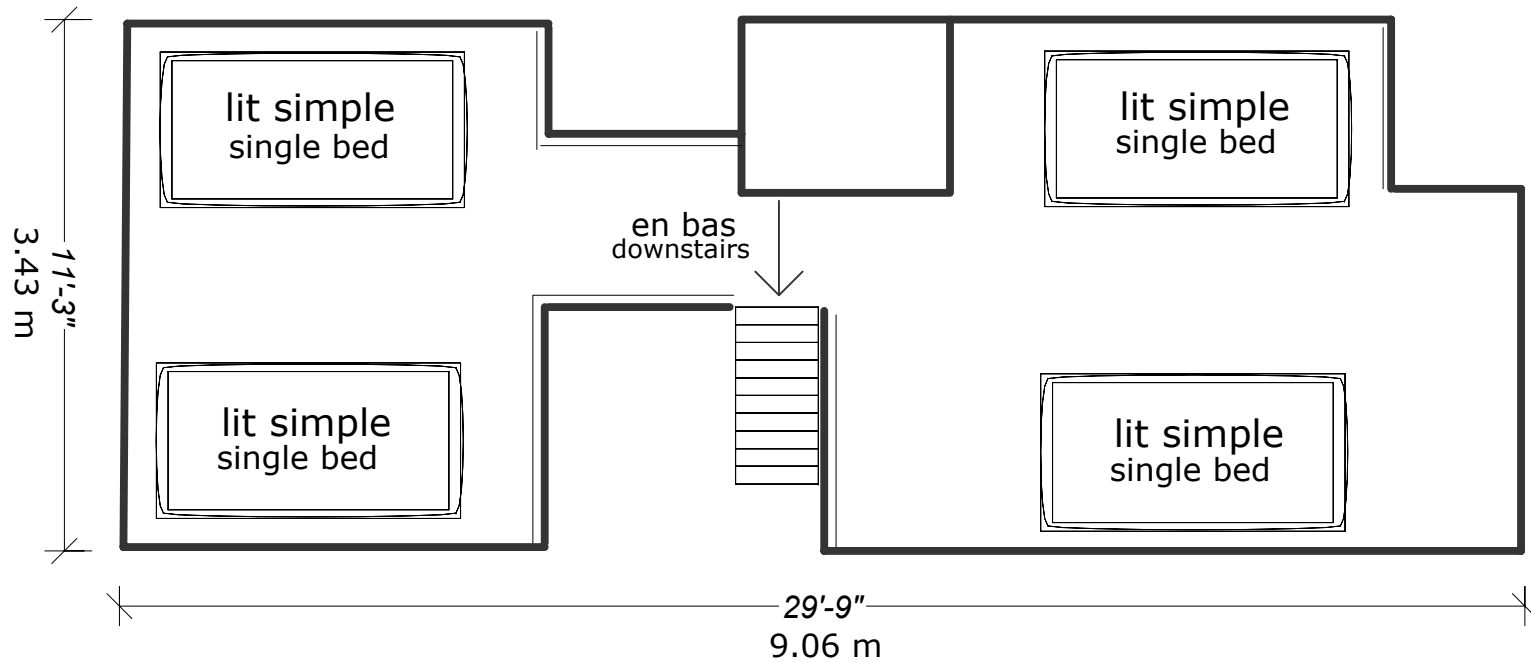

# *La maison Renaud*

1813

mezzanine

26 m<sup>2</sup> / 280 pi<sup>2</sup>

# La maison Renaud

1813

étage / second floor

74 m<sup>2</sup> / 806 pi<sup>2</sup>

# La maison Renaud

1813

rez-de-chaussée / first floor

92 m<sup>2</sup> / 988 pi<sup>2</sup>

Avenue Royale