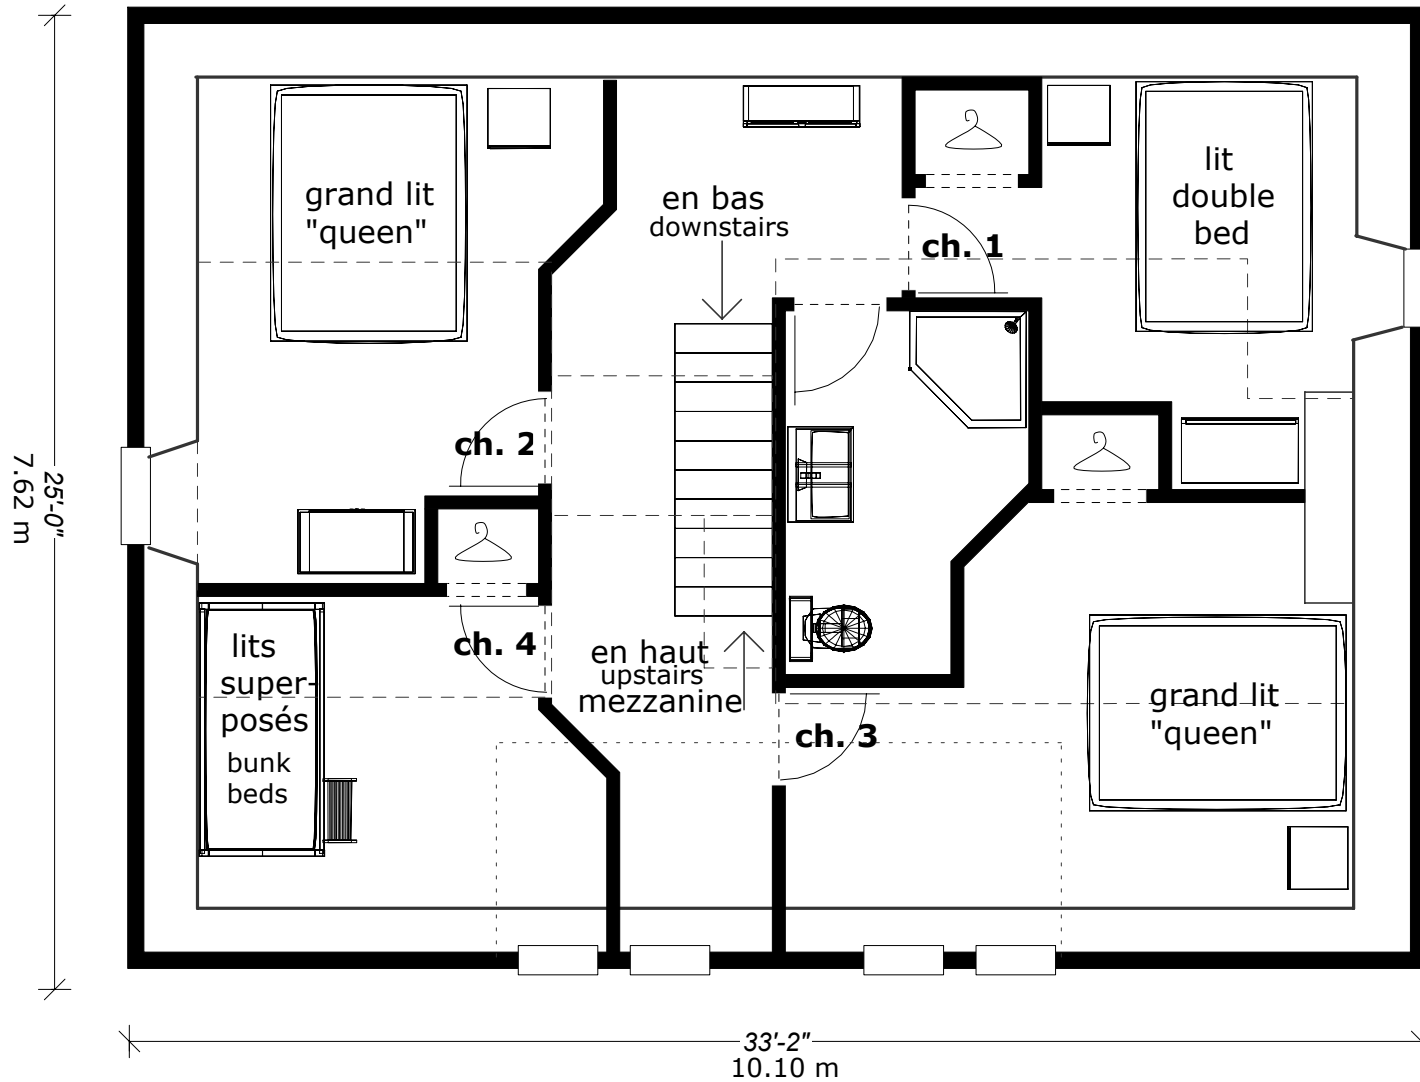

# *La maison Renaud*

1813

mezzanine

26 m<sup>2</sup> / 280 pi<sup>2</sup>

# La maison Renaud

1813

étage / second floor

74 m<sup>2</sup> / 806 pi<sup>2</sup>

# La maison Renaud

1813

rez-de-chaussée / first floor

92 m<sup>2</sup> / 988 pi<sup>2</sup>

Avenue Royale