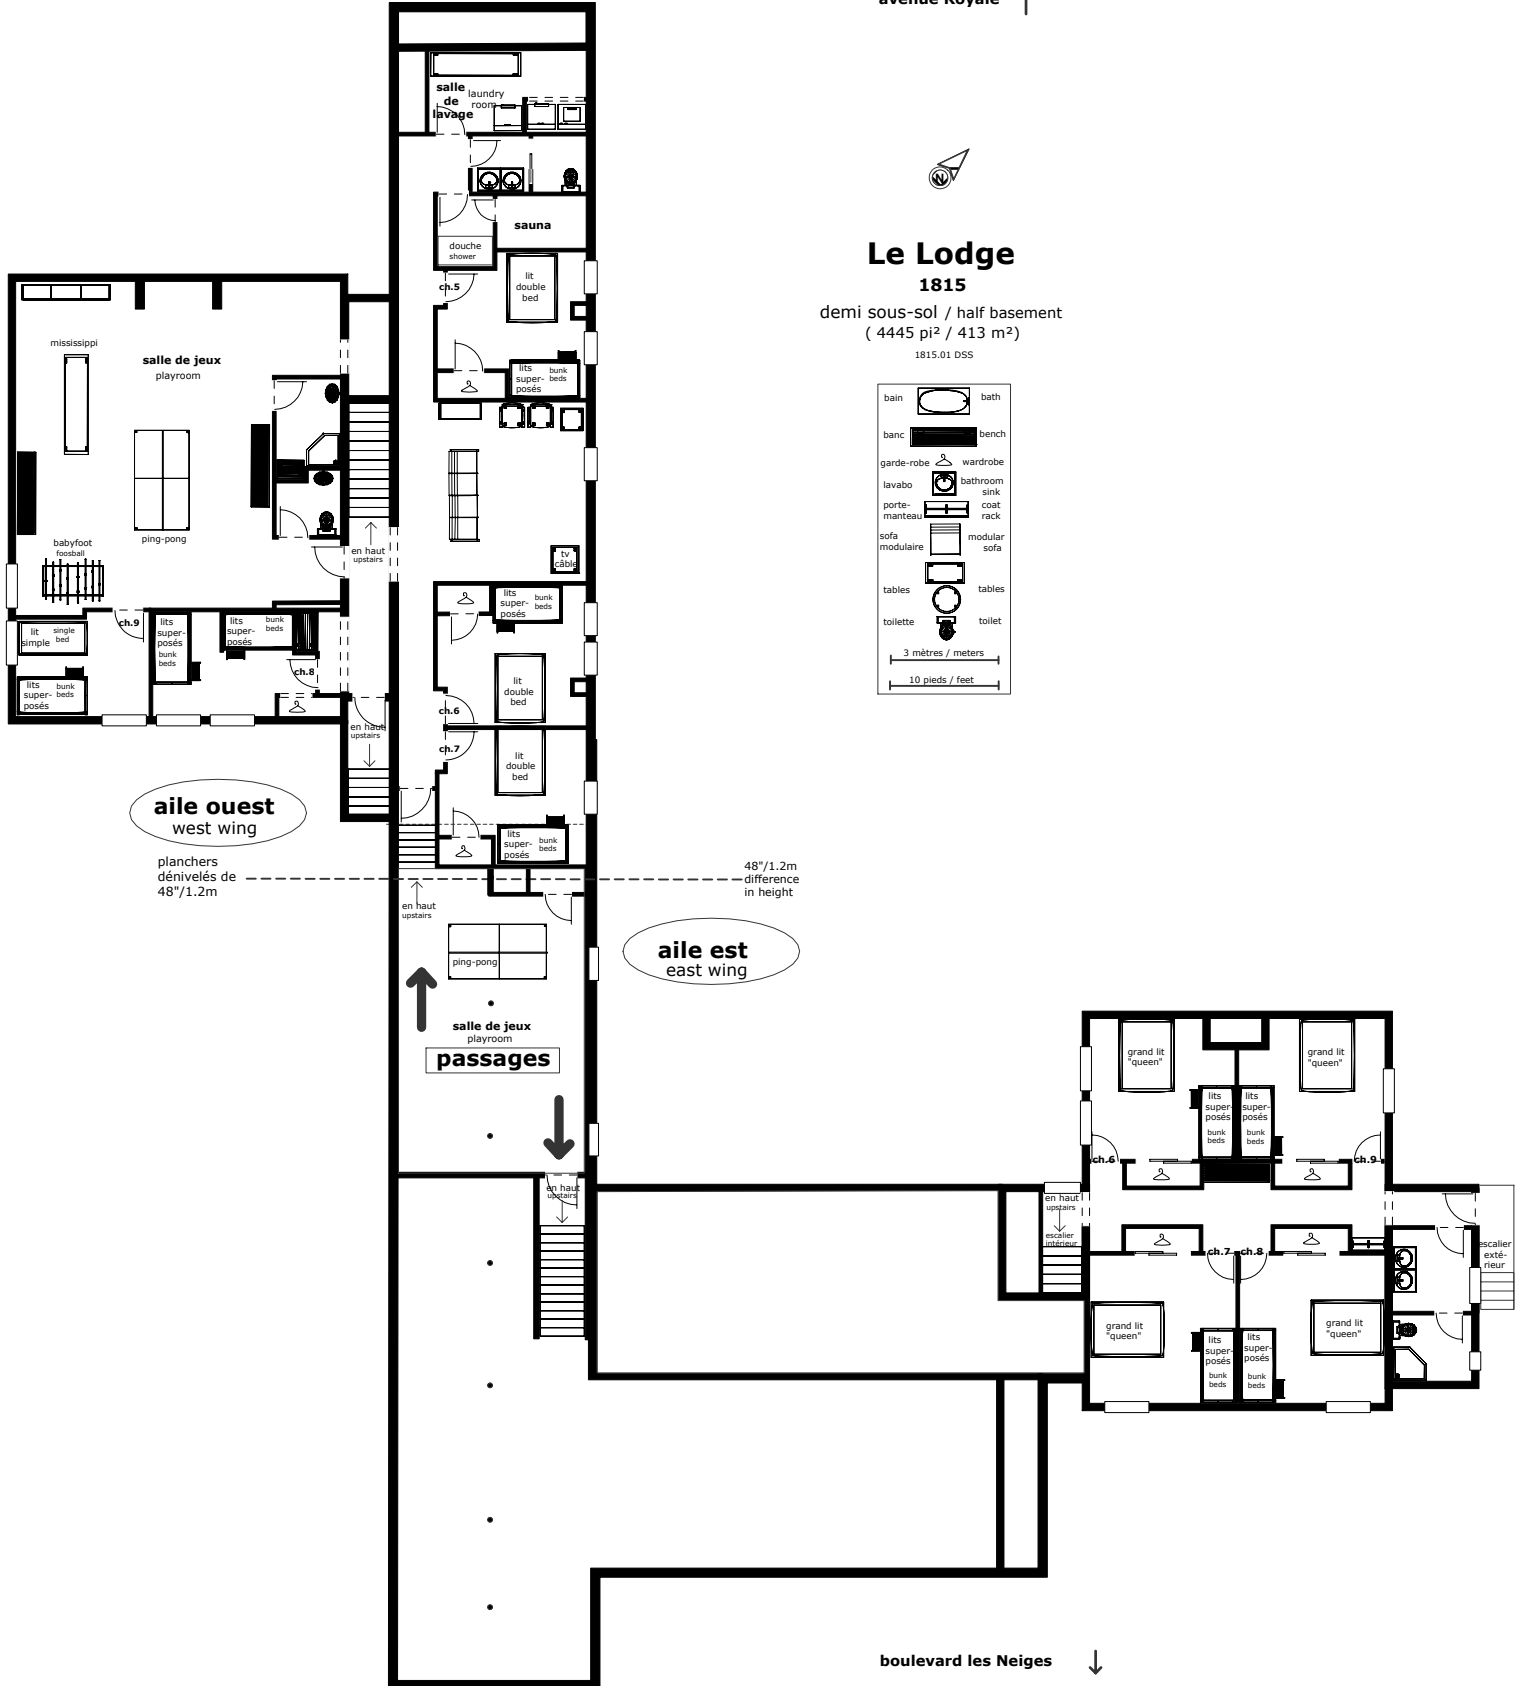

# Le Lodge 1815

demi sous-sol / half basement  
( 4445 pi² / 413 m² )

1815.01 DSS

bain		bath
banc		bench
garde-robe		wardrobe
lavabo		bathroom sink
porte-manteau		coat rack
sofa modulaire		modular sofa
tables		tables
toilette		toilet

# Le Lodge

1815

rez-de-chaussée / first floor  
( 6379 pi<sup>2</sup> / 592 m<sup>2</sup> )

1815.01 RC

	bain	bath
	banc	bench
	garde-robe	wardrobe
	lavabo	bathroom sink
	porte-manteaux	coat rack
	sofa modulaire	modular sofa
	tables	tables
	toilette	toilet