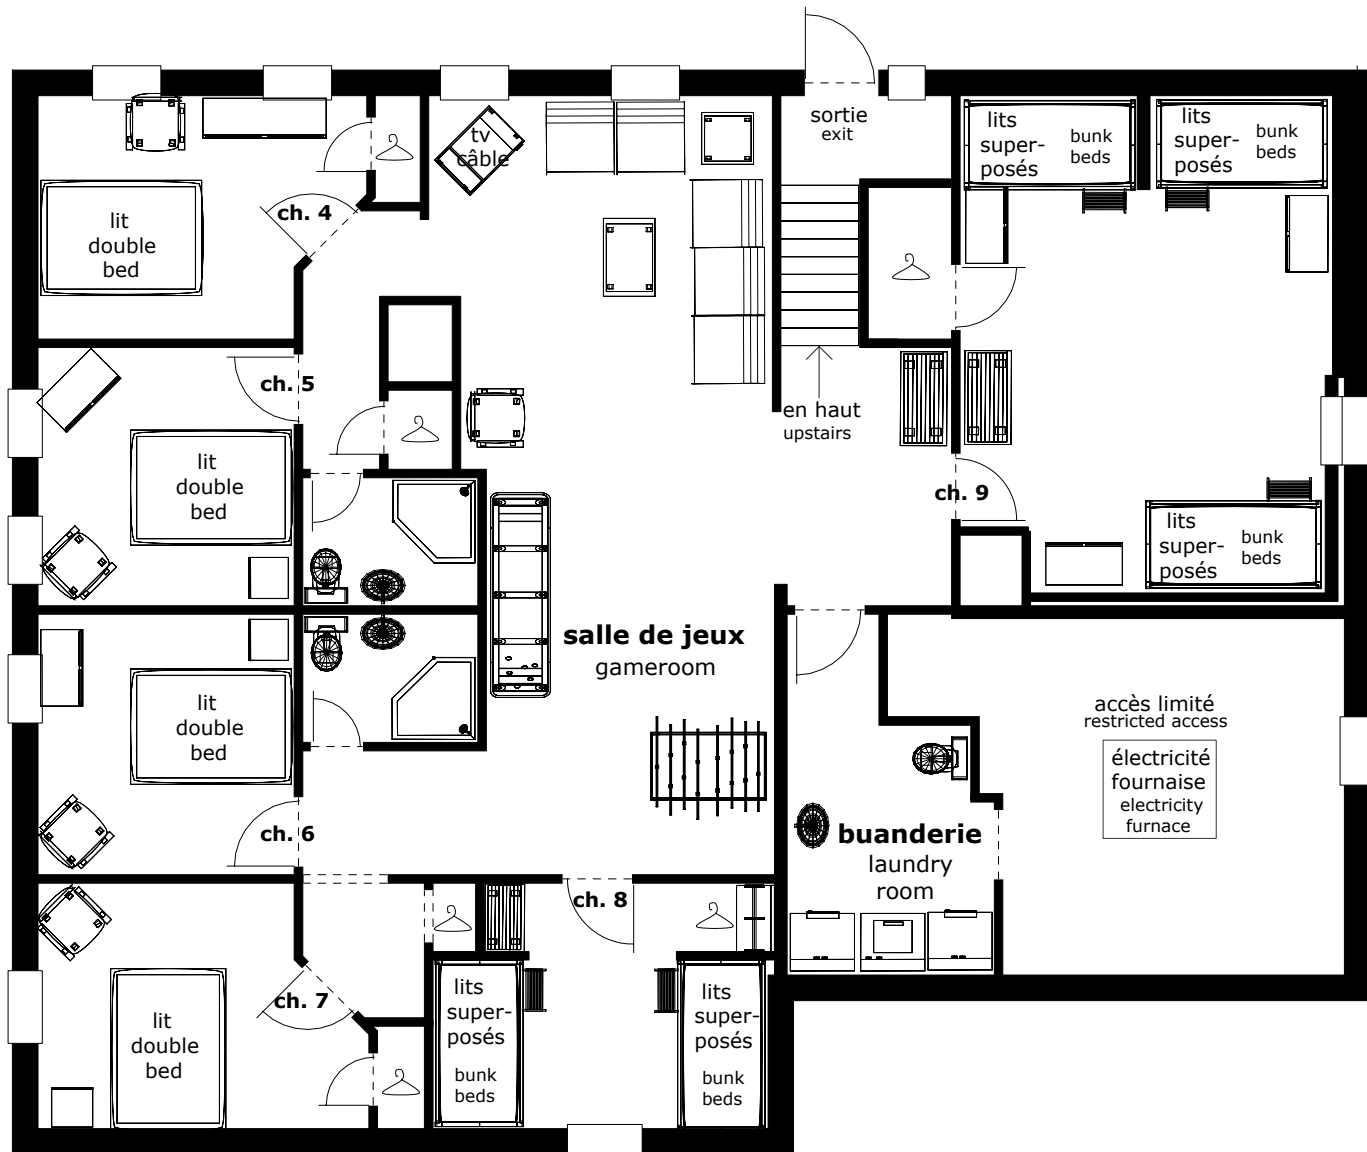

L'École / the School house

1830

demi sous-sol / basement

186 m² / 2000 pi²

L'École / the School house

1830

rez-de-chaussée / first floor

186 m² / 2000 pi²

avenue Royale