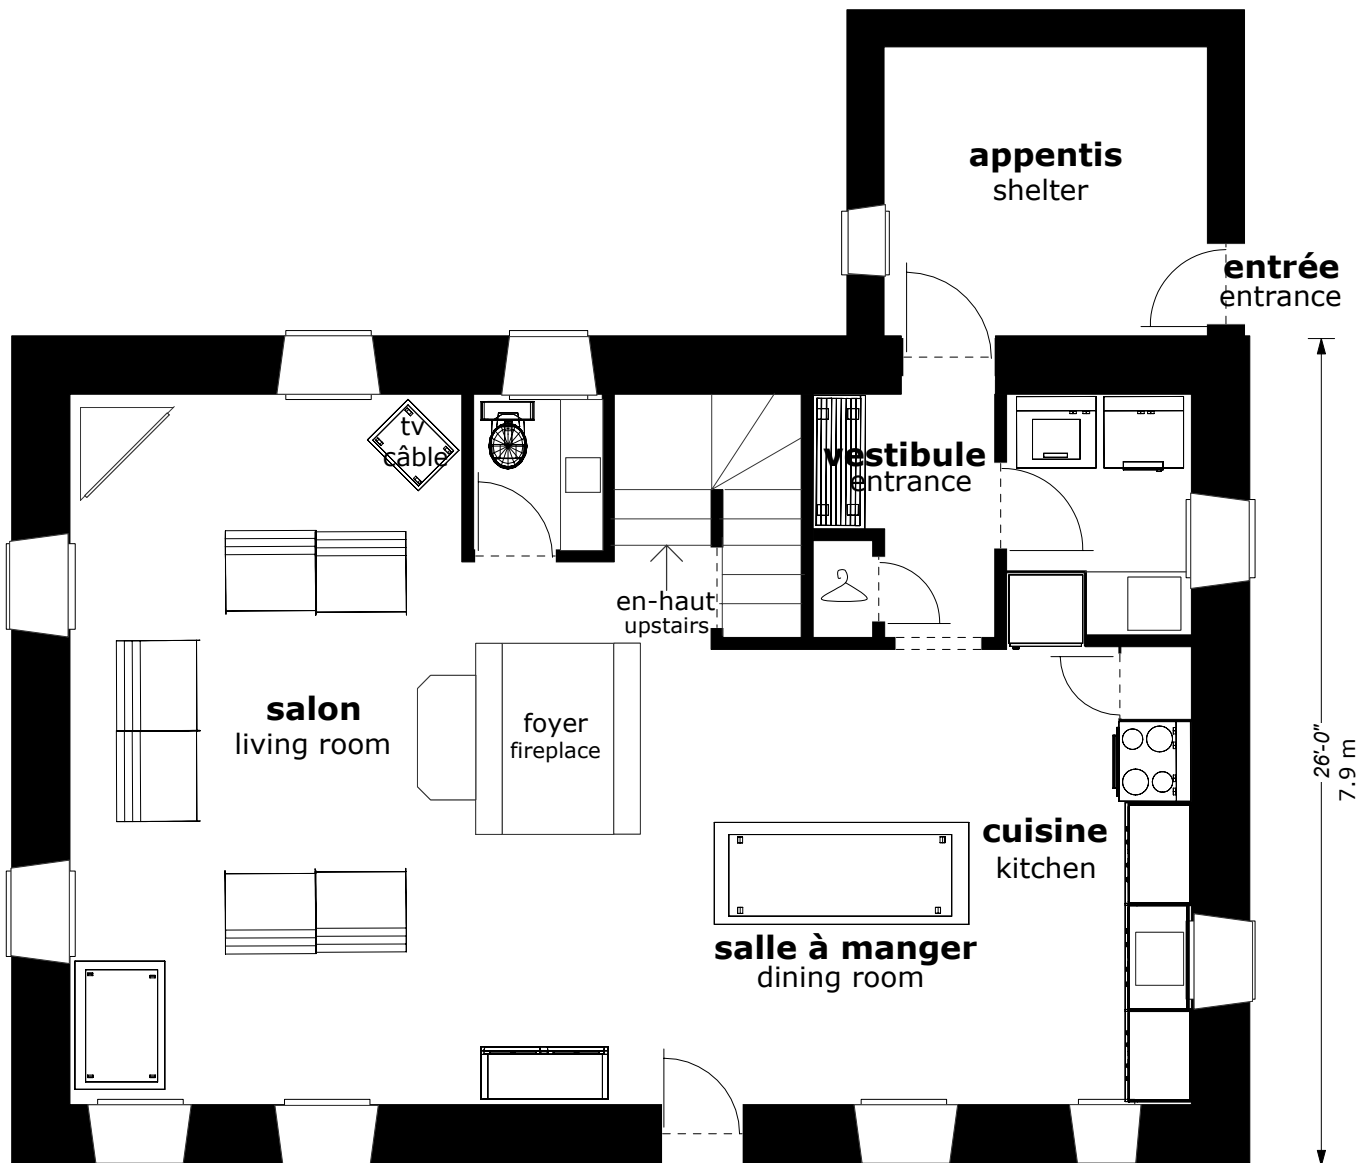

La maison Ricard / The Ricard house

1835

étage / second floor

69 m² / 743 pi²

39'-0"
11.88 m

Avenue Royale

La maison Ricard / The Ricard house

1835

mezzanines

28.9 m² / 311 pi²

Avenue Royale

La maison Ricard / The Ricard house

1835

rez-de-chaussée / first floor

73 m² / 786 pi²

12'-6"
3.8 m

terrasse

39'-0"
11.88 m

Avenue Royale