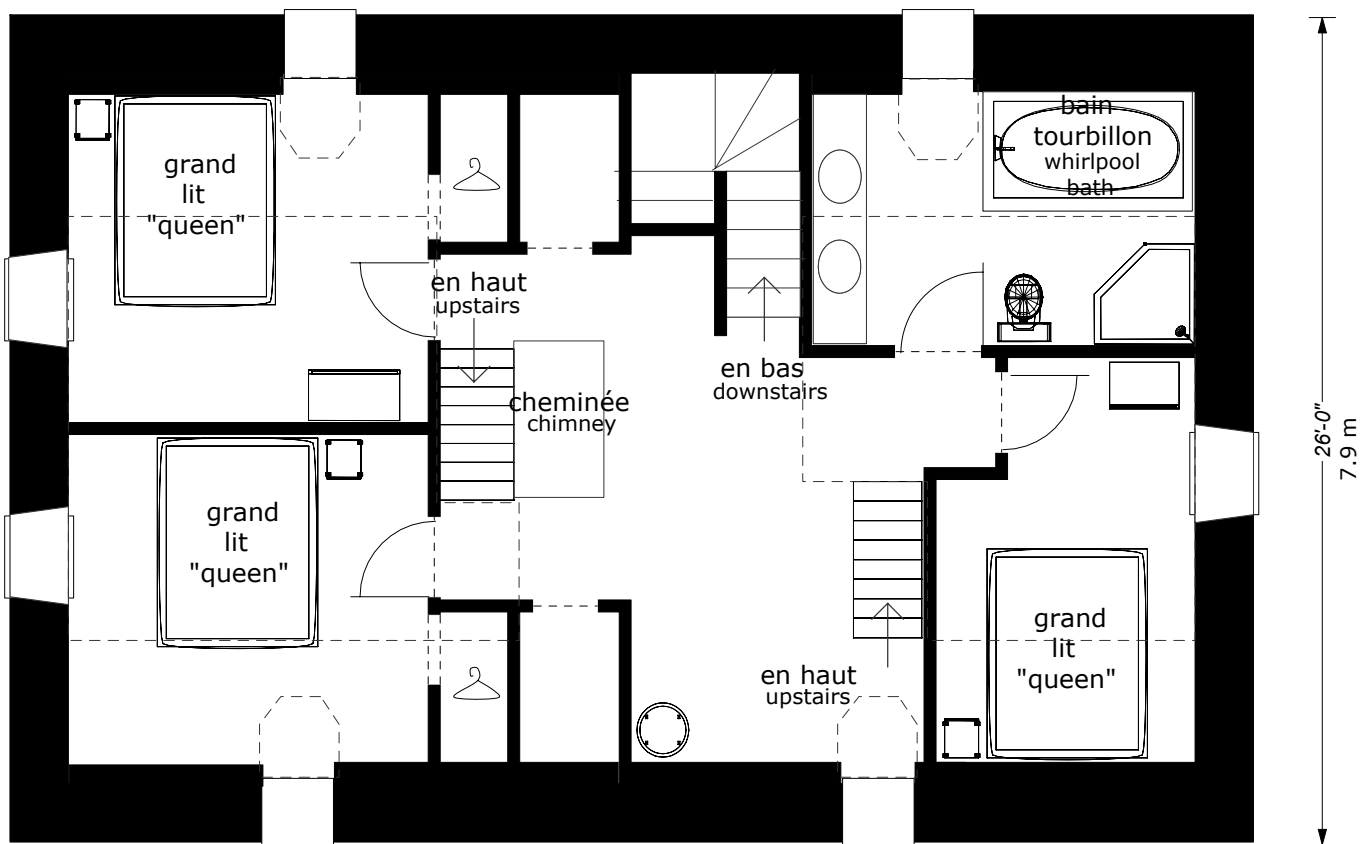

La maison Ricard / The Ricard house

1835

étage / second floor

69 m² / 743 pi²

39'-0"
11.88 m

Avenue Royale

La maison Ricard / The Ricard house

1835

mezzanines

28.9 m² / 311 pi²

Avenue Royale

La maison Ricard / The Ricard house

1835

rez-de-chaussée / first floor

73 m² / 786 pi²

12'-6"
3.8 m

terrasse

39'-0"
11.88 m

Avenue Royale