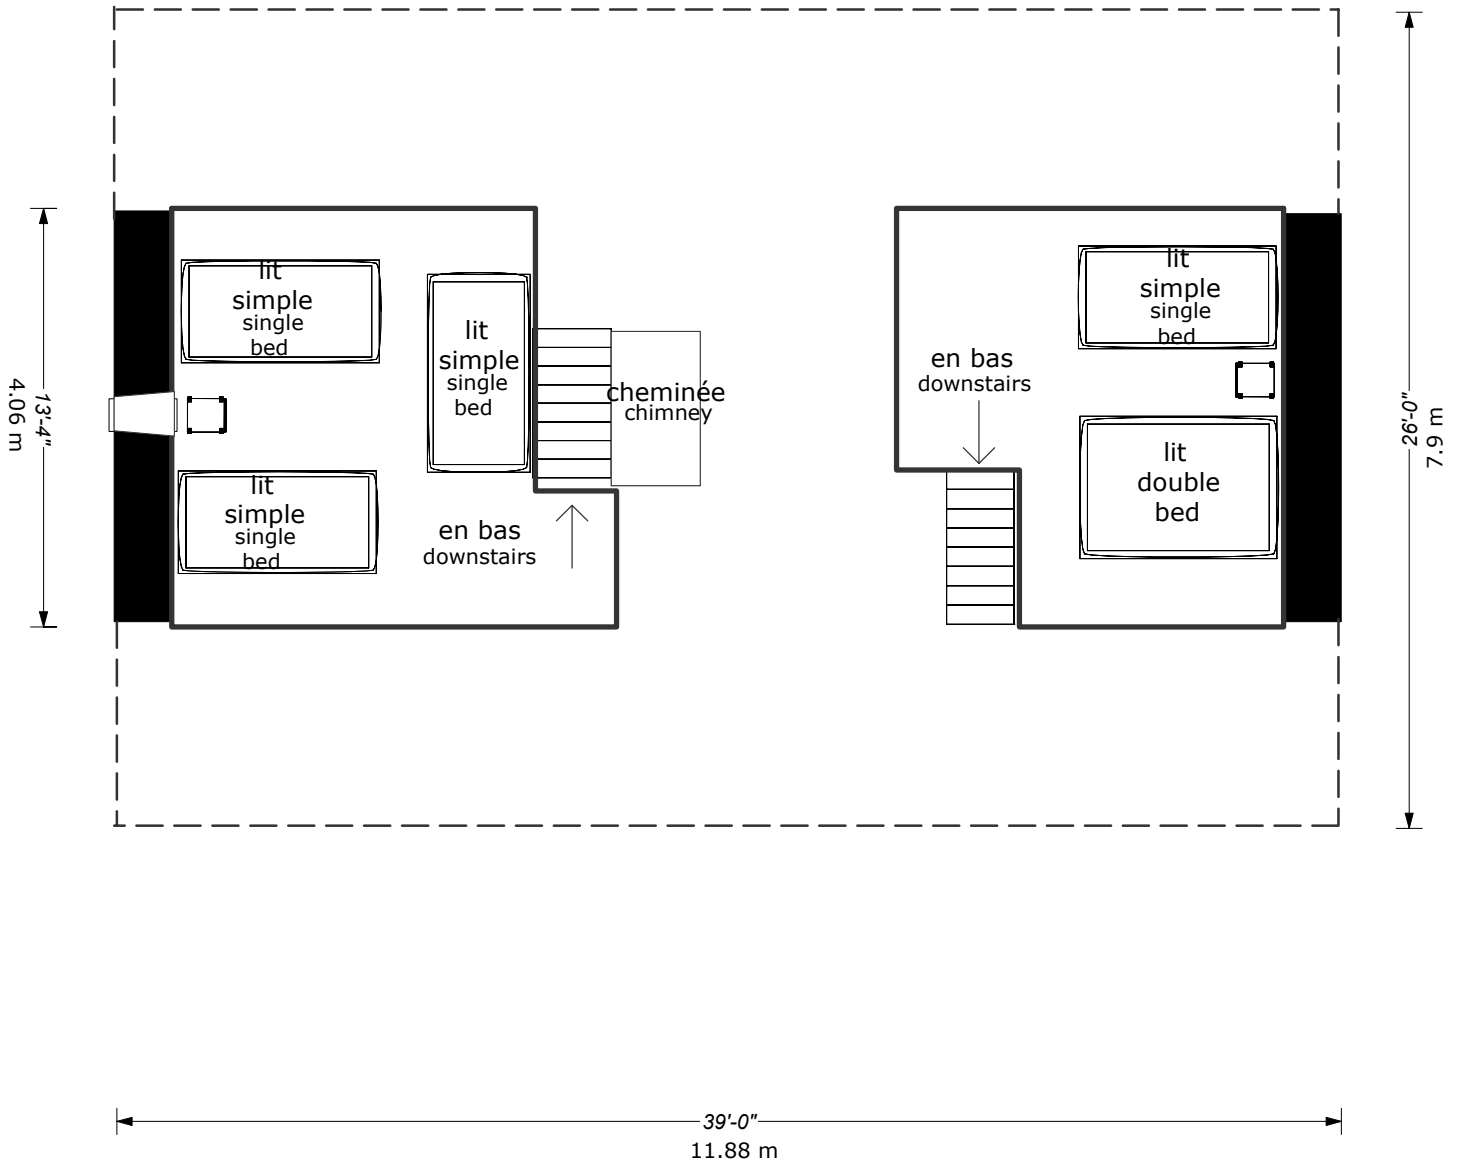

La maison Ricard / The Ricard house

1835

étage / second floor

69 m² / 743 pi²

39'-0"
11.88 m

Avenue Royale

La maison Ricard / The Ricard house

1835

mezzanines

28.9 m² / 311 pi²

Avenue Royale

La maison Ricard / The Ricard house

1835

rez-de-chaussée / first floor

73 m² / 786 pi²

12'-6"
3.8 m

terrasse

39'-0"
11.88 m

Avenue Royale